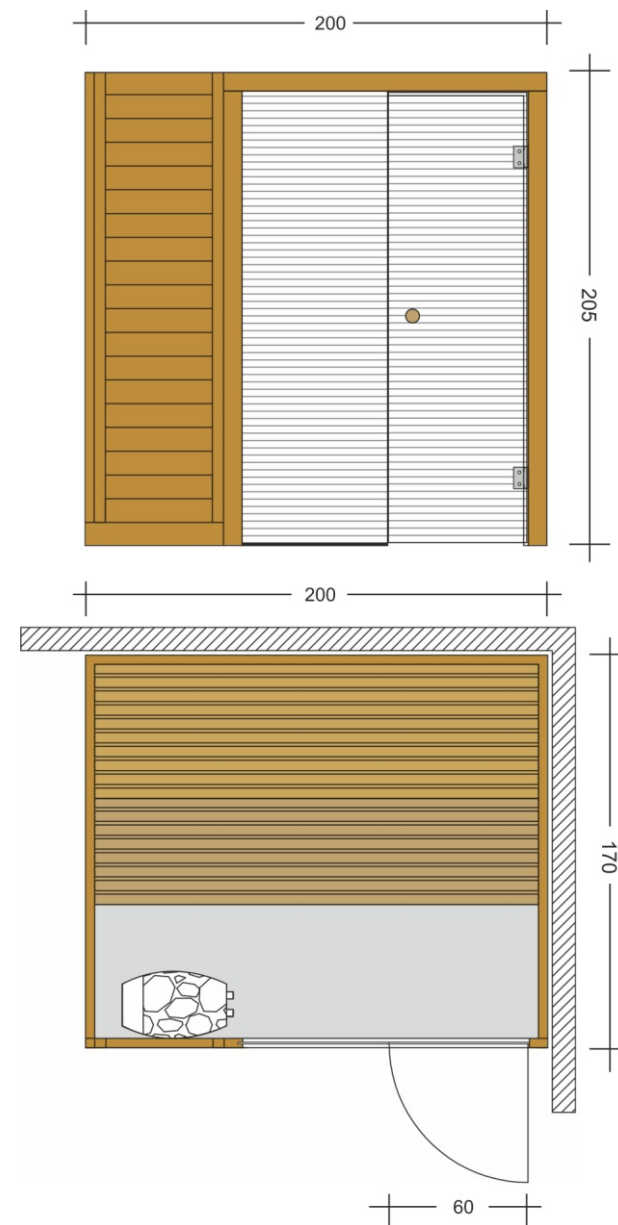

# Charisma

ΣΑΟΥΝΑ ΕΣΩΤΕΡΙΚΟΥ ΧΩΡΟΥ • BARRELLA  
RELAXING IN STYLE

ΣΑΟΥΝΑ  
Α Π Ο  
Μ Α Σ Ι Φ  
Ξ Υ Λ Ο

ΠΟΙΟΤΗΤΑ  
ΕΡΓΟΝΟΜΙΑ  
ΕΦΑΡΜΟΓΗ

6  
ΑΤΟΜΑ

**BARRELLA**  
Relaxing In Style

## Charisma

- Σάουνα εσωτερικού χώρου
- Χωρητικότητας 6 ατόμων
- Καμπίνα κατασκευασμένη από μασιφ ξύλο ελάτης 4cm
- Εξωτερικές Διαστάσεις:  
Υψος 2,05m X Μήκος 2,00m X Πλάτος 1,70m
- Θερμαντικό σώμα ισχύος 9KW 220/380V (από ανοξείδωτο ατσάλι)
- Δύο παγκάκια σε επίπεδα
- Ξύλινο υποπόδιο
- Γυαλί ασφαλείας 8mm
- Βίδες και σύνδεσμοι από ανοξείδωτο ατσάλι
- Ξύλινα φωτιστικά
- Πέτρες σάουνας
- Αξεσουάρ σάουνας:  
Ξύλινος κουβάς, ξύλινη κουτάλα, κλεψύδρα και υγρόμετρο/θερμόμετρο
- Χειροποίητη κατασκευή
- Εύκολη συναρμολόγηση από δύο άτομα