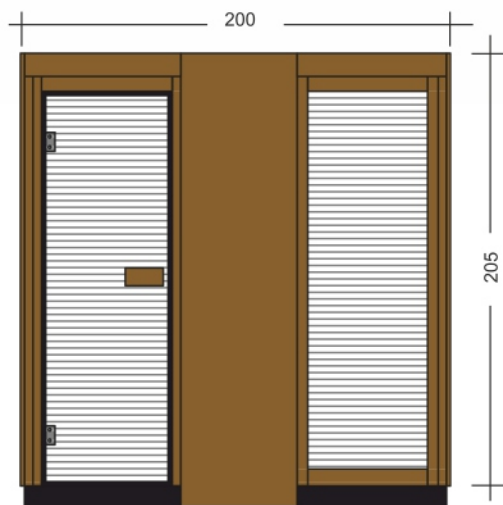

# Elegant

ΣΑΟΥΝΑ ΕΣΩΤΕΡΙΚΟΥ ΧΩΡΟΥ • BARRELLA  
RELAXING IN STYLE

ΣΑΟΥΝΑ  
ΑΠΟ  
ΜΑΣΙΦ  
ΞΥΛΟ

ΠΟΙΟΤΗΤΑ  
ΕΡΓΟΝΟΜΙΑ  
ΕΦΑΡΜΟΓΗ

6  
ΑΤΟΜΑ

**BARRELLA**  
*Relaxing in Style*

## Elegant

- Σάουνα εσωτερικού χώρου
- Χωρητικότητας 6 ατόμων
- Καμπίνα κατασκευασμένη από μασίφ ξύλο ελάτης 4cm
- Εξωτερικές Διαστάσεις:  
Ύψος 2,05m X Πλάτος 2,00m X Μήκος 2,00m
- Θερμαντικό σώμα ισχύος 9KW 380V  
(από ανοξείδωτο ατσάλι με εξωτερικό χειριστήριο)
- Δύο σώματα υπέρυθρης ακτινοβολίας FULL SPECTRUM 500KW  
(προαιρετικά)
- Δύο παγκάκια σε επίπεδα
- Ξύλινο υποπόδιο
- Γυαλί ασφαλείας 8mm
- Βίδες και σύνδεσμοι από ανοξείδωτο ατσάλι
- Ξύλινα φωτιστικά
- Πέτρες σάουνας
- Αξεσουάρ σάουνας:
- Ξύλινος κουβάς, ξύλινη κουτάλα, κλειψύδρα και υγρόμετρο/θερμόμετρο
- Χειροποίητη κατασκευή
- Εύκολη συναρμολόγηση από δύο άτομα
- Εξωτερική δρύινη επένδυση (σε χρώμα της επιλογής σας)