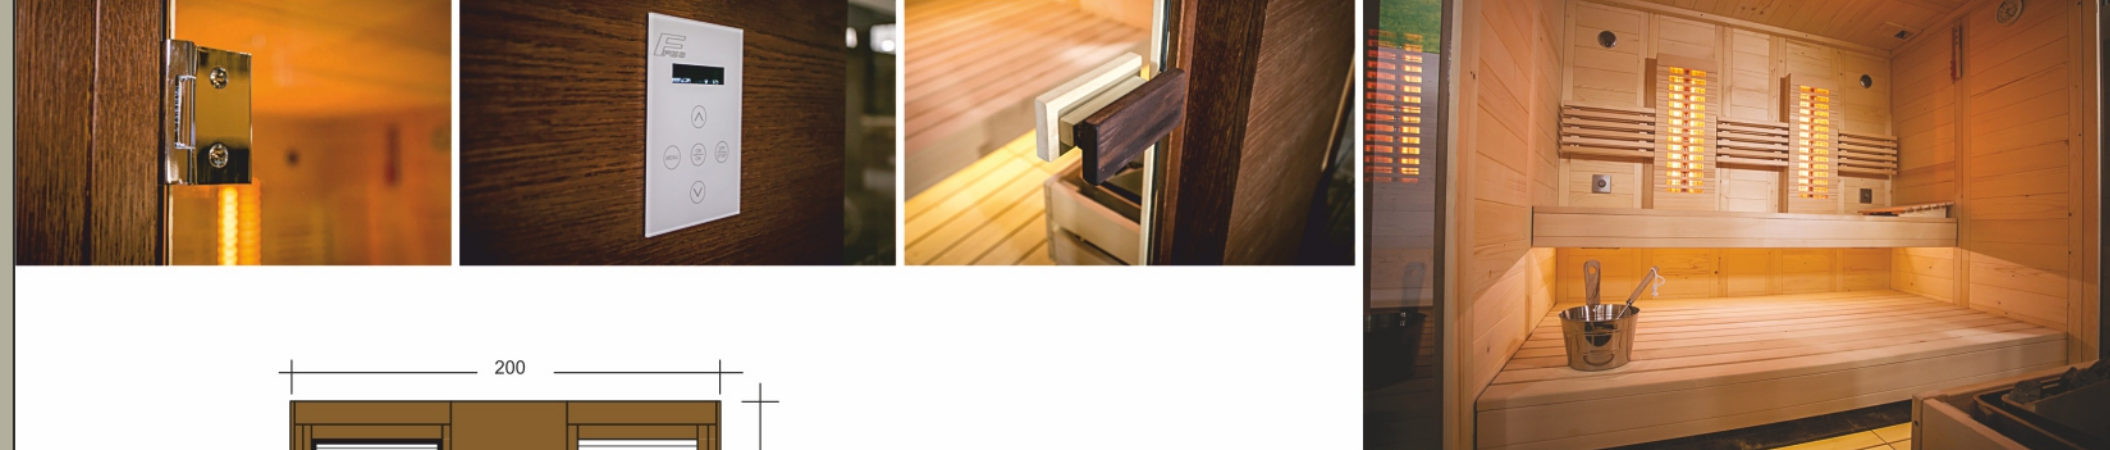

# Elegant

ΣΑΟΥΝΑ ΕΣΩΤΕΡΙΚΟΥ ΧΩΡΟΥ • BARRELLA  
RELAXING IN STYLE

ΣΑΟΥΝΑ  
ΑΠΟ  
ΜΑΣΙΦ  
ΞΥΛΟ

ΠΟΙΟΤΗΤΑ  
ΕΡΓΟΝΟΜΙΑ  
ΕΦΑΡΜΟΓΗ

6  
ΑΤΟΜΑ

**BARRELLA**  
*Relaxing in Style*

## Elegant

- Σάουνα εσωτερικού χώρου
- Χωρητικότητας 6 ατόμων
- Καμπίνα κατασκευασμένη από μασίφ ξύλο ελάτης 4cm
- Εξωτερικές Διαστάσεις:  
Ύψος 2,05m X Πλάτος 2,00m X Μήκος 2,00m
- Θερμαντικό σώμα ισχύος 9KW 380V  
(από ανοξείδωτο ατσάλι με εξωτερικό χειριστήριο)
- Δύο σώματα υπέρυθρης ακτινοβολίας FULL SPECTRUM 500KW  
(προαιρετικά)
- Δύο παγκάκια σε επίπεδα
- Ξύλινο υποπόδιο
- Γυαλί ασφαλείας 8mm
- Βίδες και σύνδεσμοι από ανοξείδωτο ατσάλι
- Ξύλινα φωτιστικά
- Πέτρες σάουνας
- Αξεσουάρ σάουνας:
- Ξύλινος κουβάς, ξύλινη κουτάλα, κλειψύδρα και υγρόμετρο/θερμόμετρο
- Χειροποίητη κατασκευή
- Εύκολη συναρμολόγηση από δύο άτομα
- Εξωτερική δρύινη επένδυση (σε χρώμα της επιλογής σας)