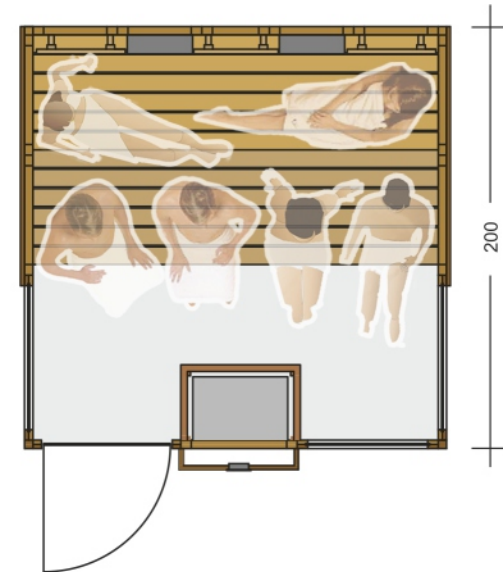

# Elegant

ΣΑΟΥΝΑ ΕΣΩΤΕΡΙΚΟΥ ΧΩΡΟΥ • BARRELLA  
RELAXING IN STYLE

ΣΑΟΥΝΑ  
ΑΠΟ  
ΜΑΣΙΦ  
ΞΥΛΟ

ΠΟΙΟΤΗΤΑ  
ΕΡΓΟΝΟΜΙΑ  
ΕΦΑΡΜΟΓΗ

6  
ΑΤΟΜΑ

**BARRELLA**  
*Relaxing in Style*

## Elegant

- Σάουνα εσωτερικού χώρου
- Χωρητικότητας 6 ατόμων
- Καμπίνα κατασκευασμένη από μασίφ ξύλο ελάτης 4cm
- Εξωτερικές Διαστάσεις:  
Ύψος 2,05m X Πλάτος 2,00m X Μήκος 2,00m
- Θερμαντικό σώμα ισχύος 9KW 380V  
(από ανοξείδωτο ατσάλι με εξωτερικό χειριστήριο)
- Δύο σώματα υπέρυθρης ακτινοβολίας FULL SPECTRUM 500KW  
(προαιρετικά)
- Δύο παγκάκια σε επίπεδα
- Ξύλινο υποπόδιο
- Γυαλί ασφαλείας 8mm
- Βίδες και σύνδεσμοι από ανοξείδωτο ατσάλι
- Ξύλινα φωτιστικά
- Πέτρες σάουνας
- Αξεσουάρ σάουνας:
- Ξύλινος κουβάς, ξύλινη κουτάλα, κλειψύδρα και υγρόμετρο/θερμόμετρο
- Χειροποίητη κατασκευή
- Εύκολη συναρμολόγηση από δύο άτομα
- Εξωτερική δρύινη επένδυση (σε χρώμα της επιλογής σας)