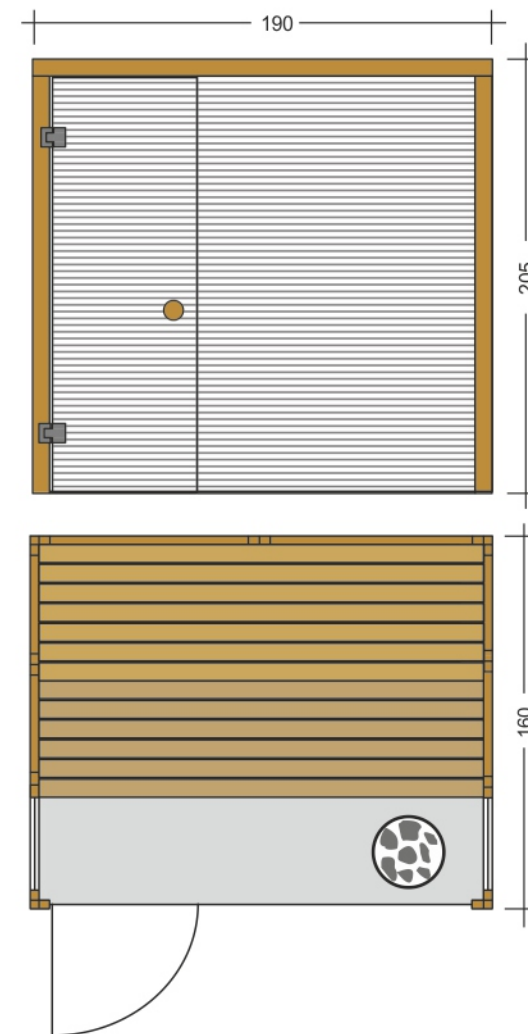

Element

ΣΑΟΥΝΑ ΕΣΩΤΕΡΙΚΟΥ ΧΩΡΟΥ • BARRELLA
RELAXING IN STYLE

ΣΑΟΥΝΑ
Α Π Ο
Μ Α Σ Ι Φ
Ξ Υ Λ Ο

ΠΟΙΟΤΗΤΑ
ΕΡΓΟΝΟΜΙΑ
ΕΦΑΡΜΟΓΗ

6
ΑΤΟΜΑ

BARRELLA
Relaxing In Style

Element

- Σάουνα εσωτερικού χώρου
- Χωρητικότητας 6 ατόμων
- Καμπίνα κατασκευασμένη από μασιφ ξύλο ελάτης 4cm
- Εξωτερικές Διαστάσεις:
Ύψος 2,05m X Πλάτος 1,90m X Μήκος 1,60m
- Θερμαντικό σώμα ισχύος 8KW 220/380V
(από ανοξείδωτο ατσάλι)
- Δύο παγκάκια σε επίπεδα
- Ξύλινο υποπόδιο
- Γυαλί ασφαλείας 8mm
- Βίδες και σύνδεσμοι από ανοξείδωτο ατσάλι
- Ξύλινα φωτιστικά
- Πέτρες σάουνας
- Αξεσουάρ σάουνας:
Ξύλινος κουβάς, ξύλινη κουτάλα, κλεψύδρα και υγρόμετρο/θερμόμετρο
- Χειροποίητη κατασκευή
- Εύκολη συναρμολόγηση από δύο άτομα