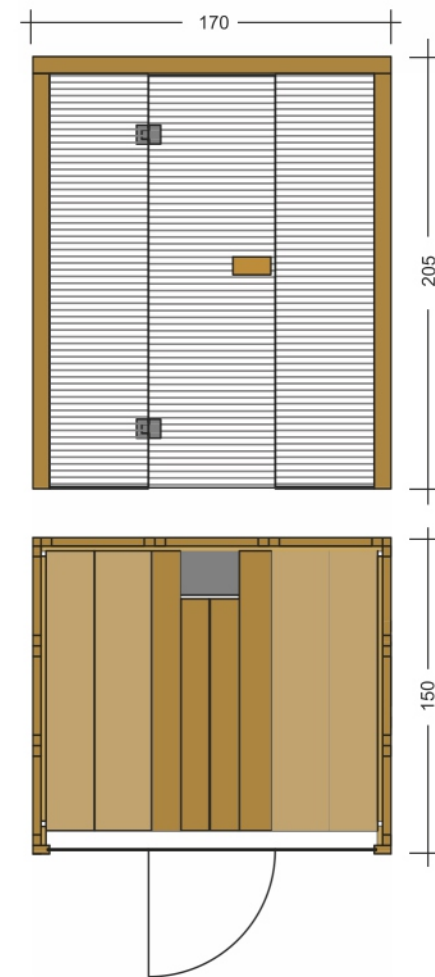

# Prestige

ΣΑΟΥΝΑ ΕΣΩΤΕΡΙΚΟΥ ΧΩΡΟΥ • BARRELLA  
RELAXING IN STYLE

ΣΑΟΥΝΑ  
Α Π Ο  
Μ Α Σ Ι Φ  
Ξ Υ Λ Ο

ΠΟΙΟΤΗΤΑ  
ΕΡΓΟΝΟΜΙΑ  
ΕΦΑΡΜΟΓΗ

4  
ΑΤΟΜΑ

**BARRELLA**  
*Relaxing In Style*

## Prestige

- Σάουνα εσωτερικού χώρου
- Χωρητικότητας 2-4 ατόμων
- Καμπίνα κατασκευασμένη από μασίφ ξύλο ελάτης 4cm
- Εσωτερική δρύινη επένδυση
- Εξωτερικές Διαστάσεις:  
Ύψος 2,05m X Πλάτος 1,70m X Μήκος 1,50m
- Θερμαντικό σώμα ισχύος 6KW 220/380V  
(από ανοξείδωτο ατσάλι)
- Δύο παγκάκια
- Ξύλινο υποπόδιο
- Γυαλί ασφαλείας 8mm
- Οι βίδες και οι σύνδεσμοι από ανοξείδωτο ατσάλι
- Ξύλινα φωτιστικά
- Πέτρες σάουνας
- Αξεσουάρ σάουνας:  
Ξύλινος κουβάς, ξύλινη κουτάλα, κλεψύδρα και  
υγρόμετρο/θερμόμετρο
- Χειροποίητη κατασκευή
- Εύκολη συναρμολόγηση από δύο άτομα