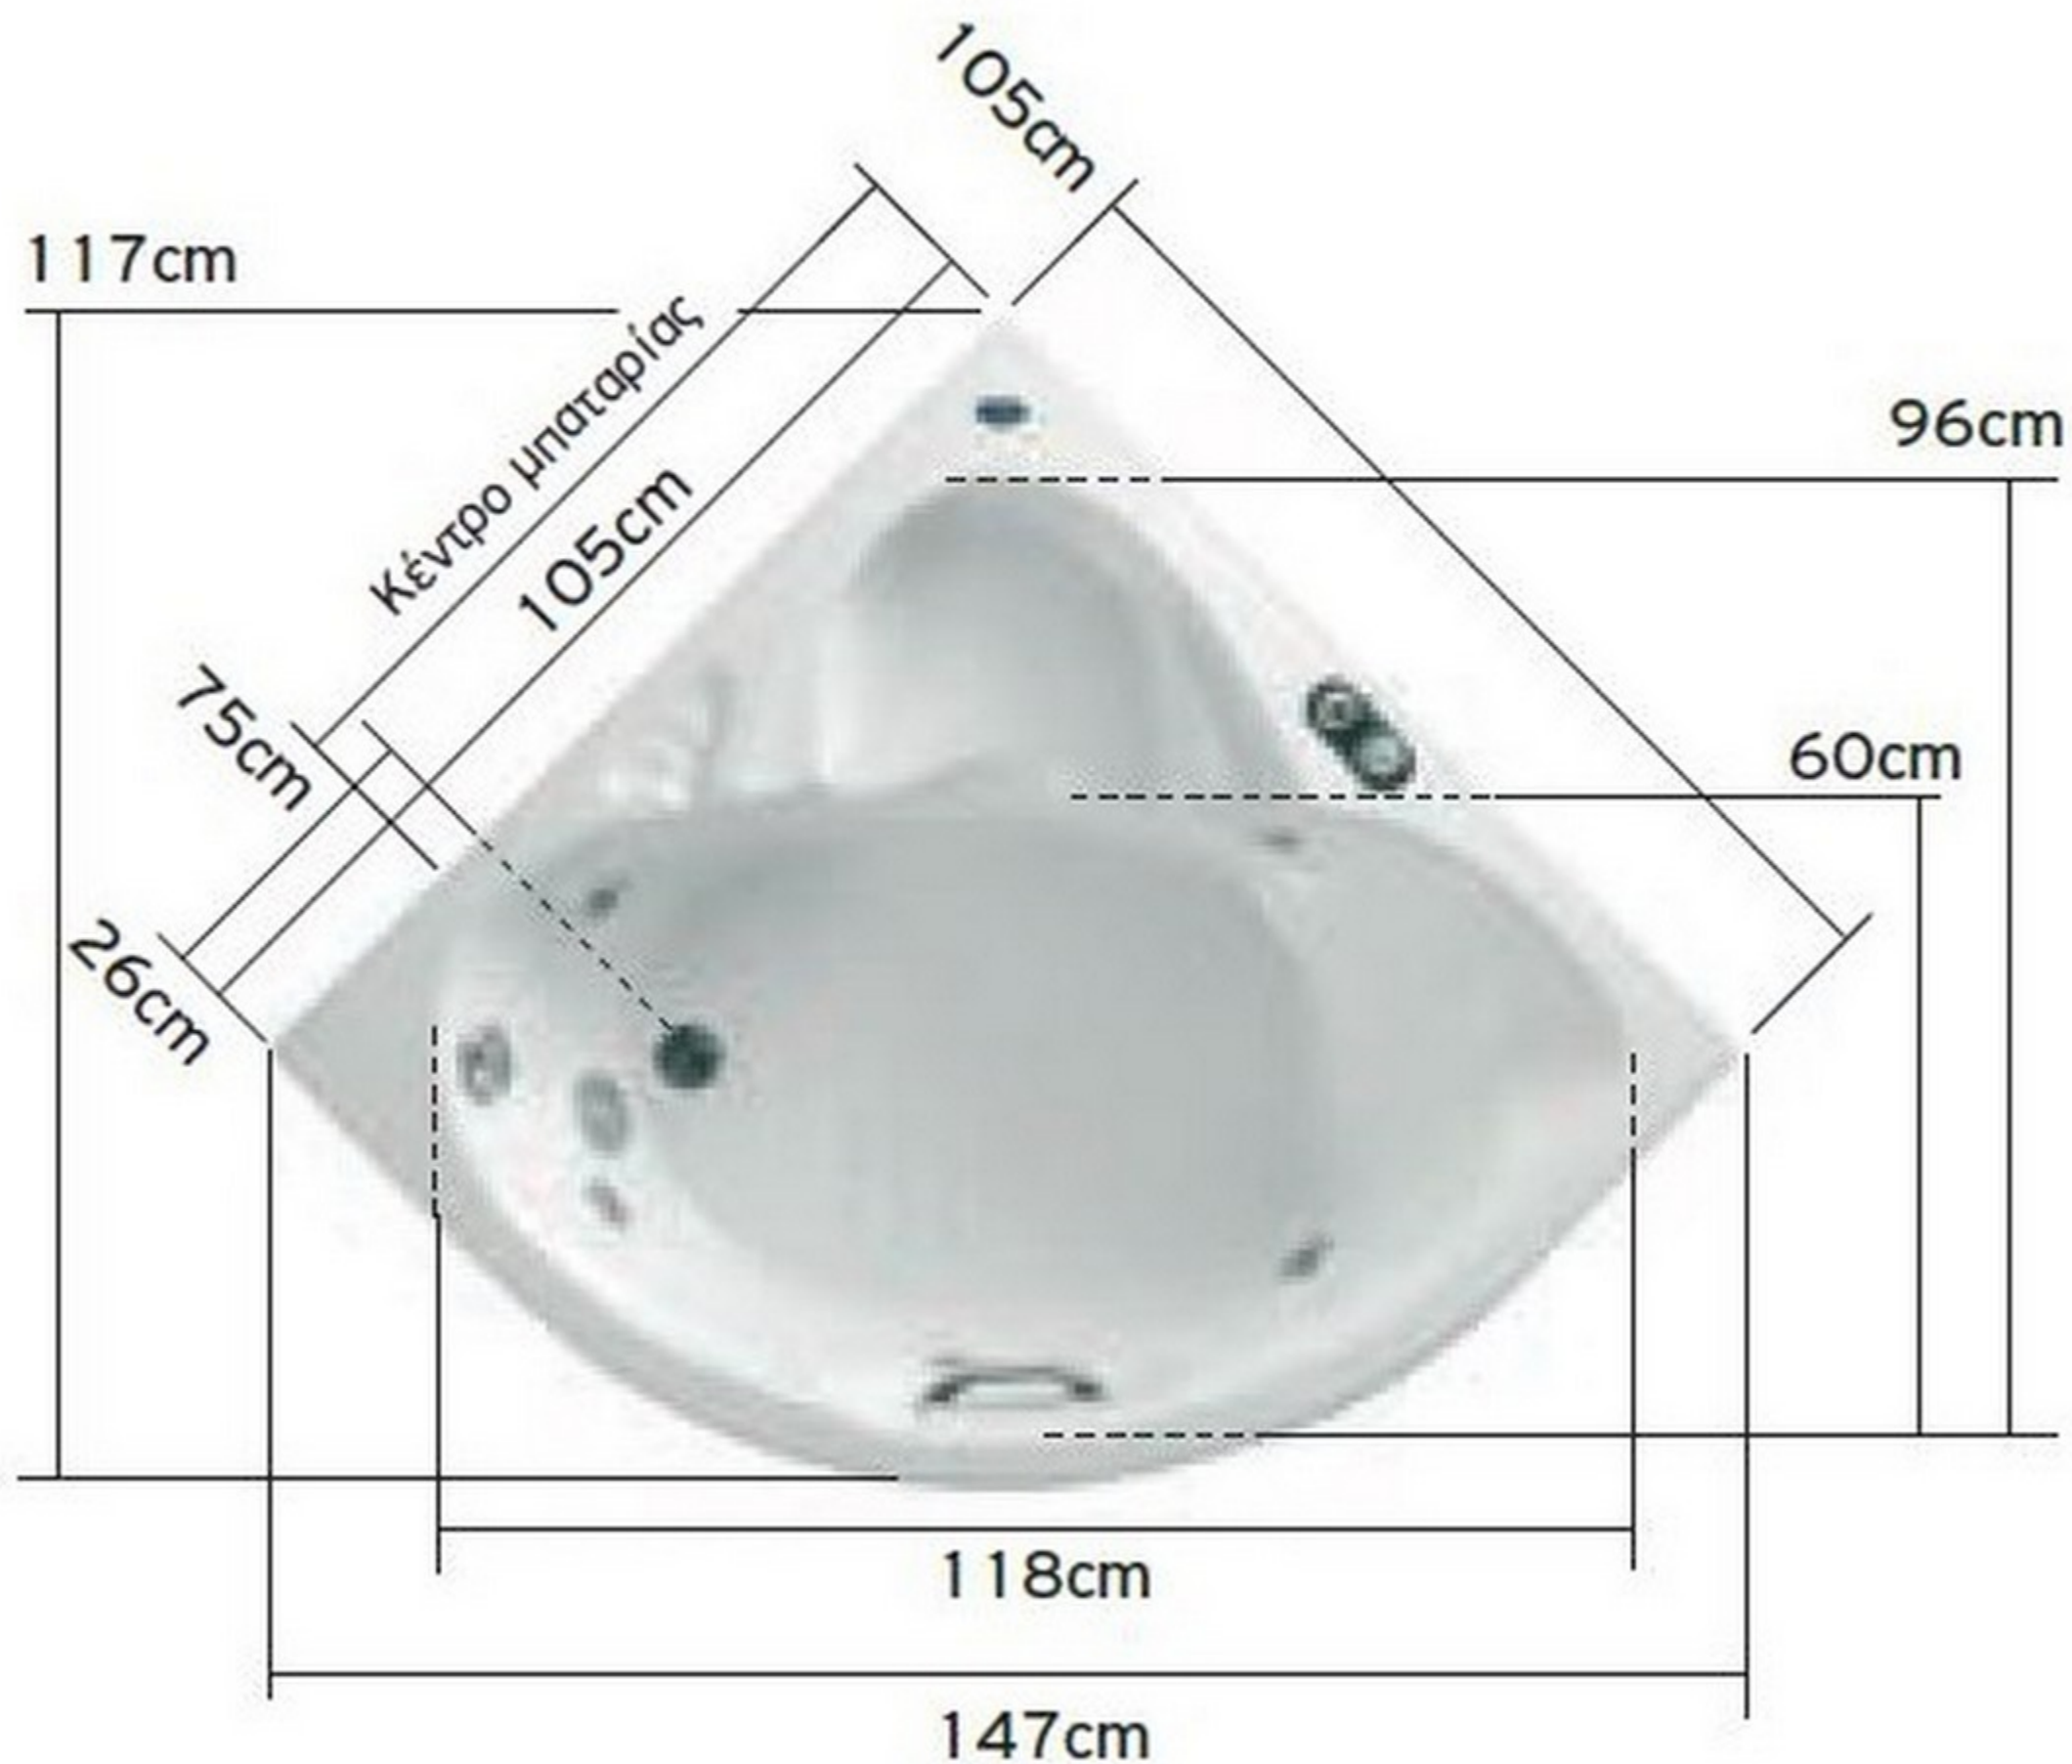

ΜΥΚΟΝΟΣ/ΜΥΚΟΝΟΣ 105X105

Ύψος μπανιέρας με ποδιά / Height with side panel: 46.5cm

Βάθος / Depth: 35cm