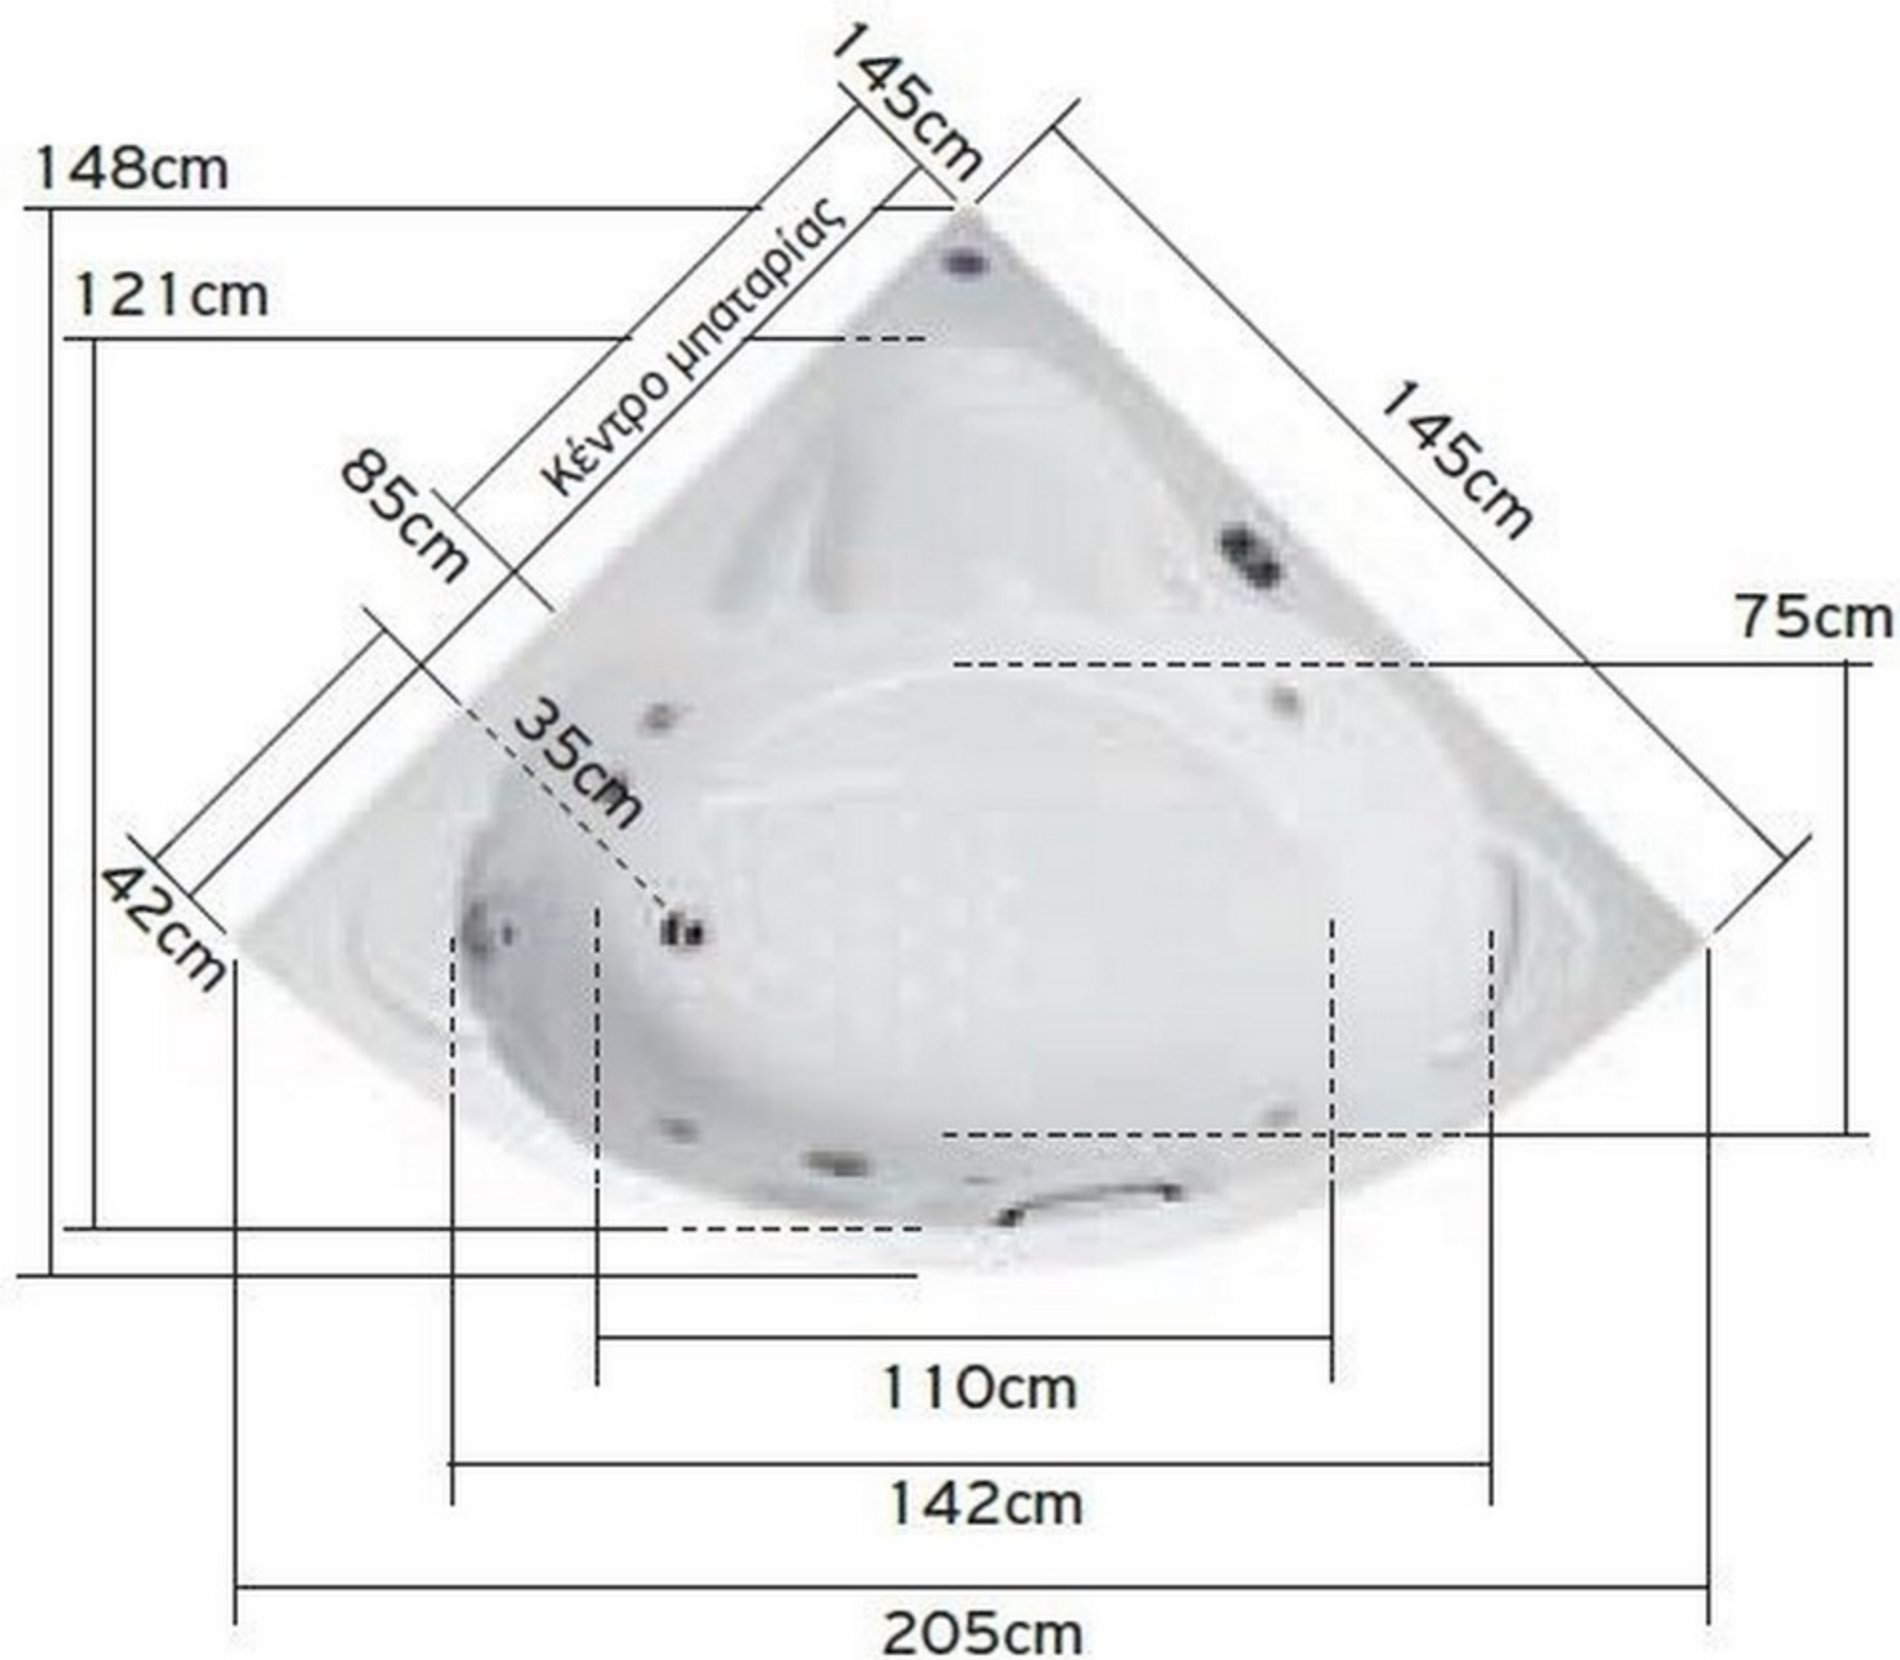

ΜΥΚΟΝΟΣ/ΜΥΚΟΝΟΣ 145X145

Ύψος ποδιάς / Side panel height: 46cm

Ύψος μπανιέρας με ποδιά / Height with side panel: 51cm

Βάθος / Depth: 38.5cm