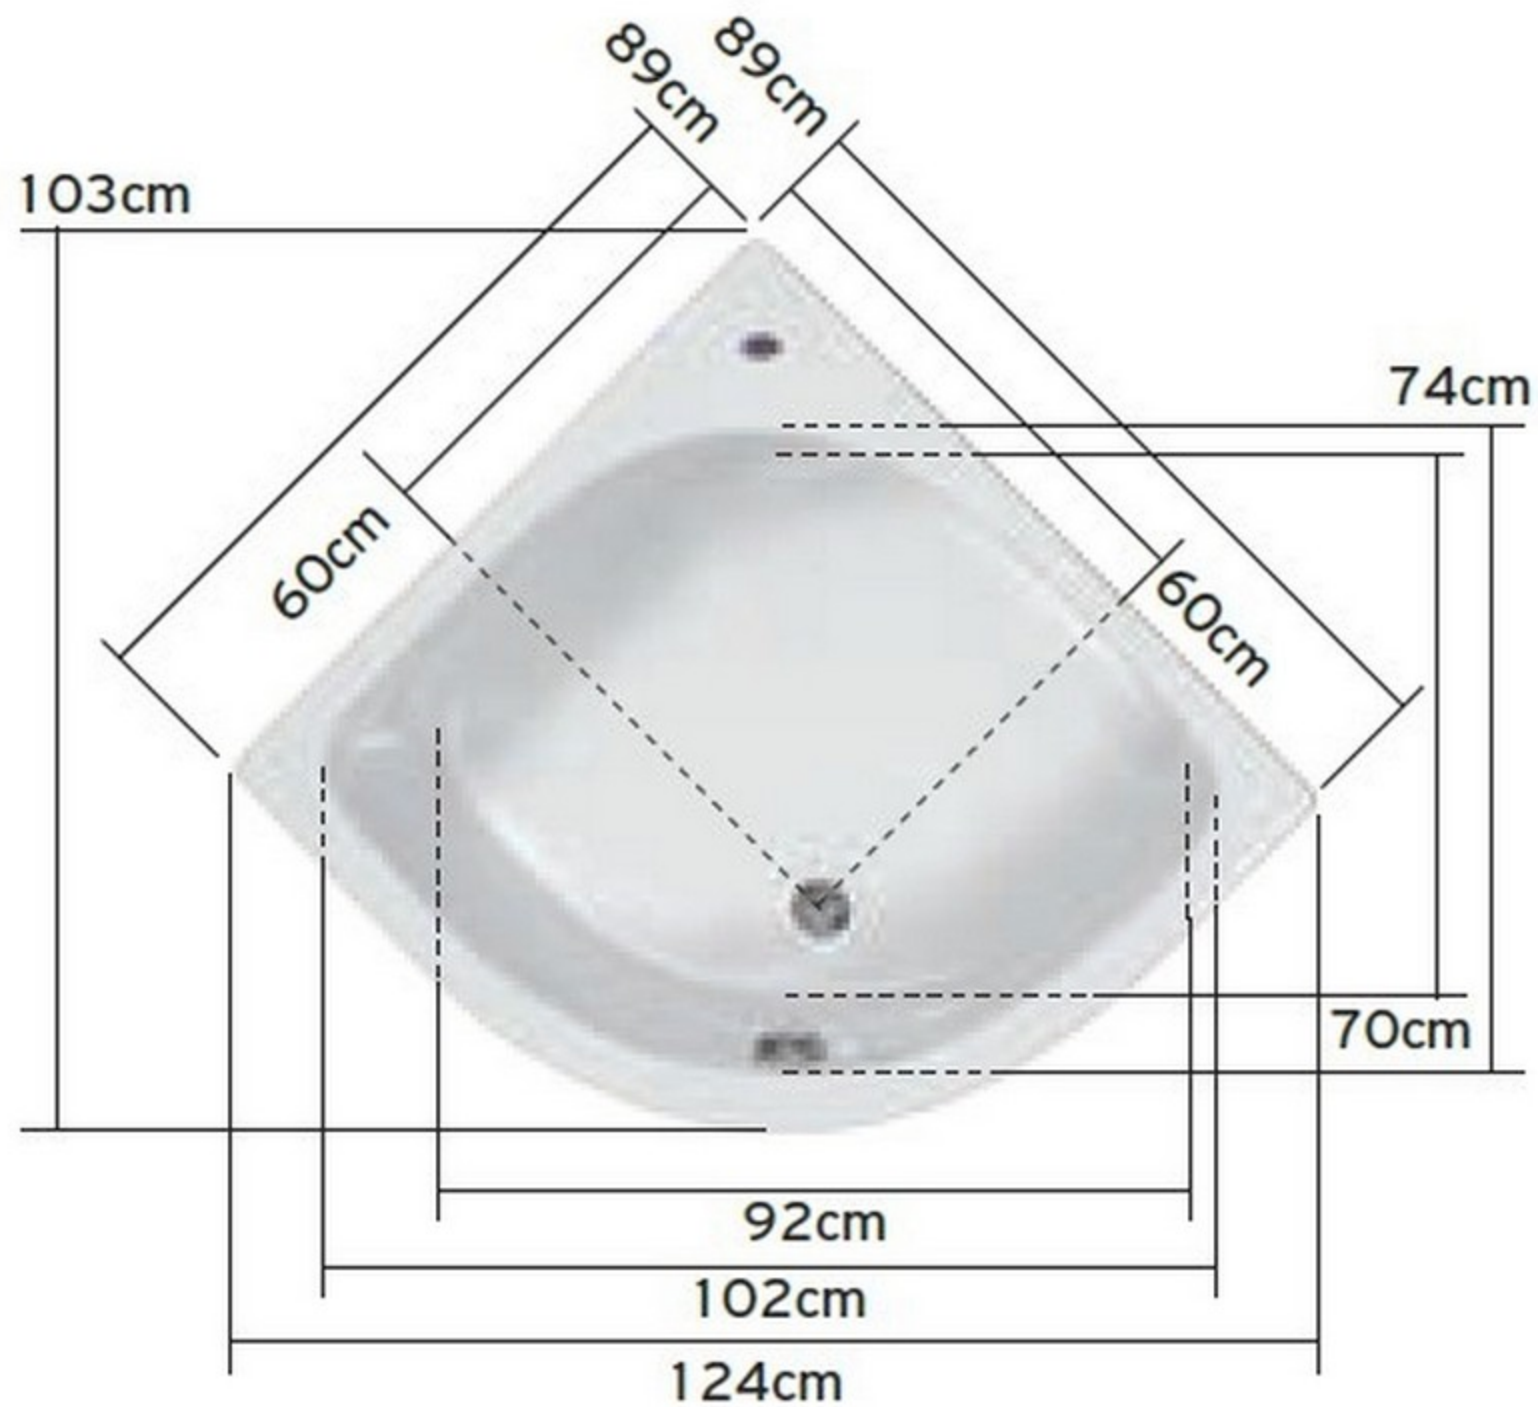

# ΜΥΚΟΝΟΣ/ ΜΥΚΟΝΟΣ 90X90

Βάθος / Depth: 35,5cm

Ύψος μπανιέρας με ποδιά / Height with side panel: 51cm

Ύψος μπανιέρας / Height 38cm