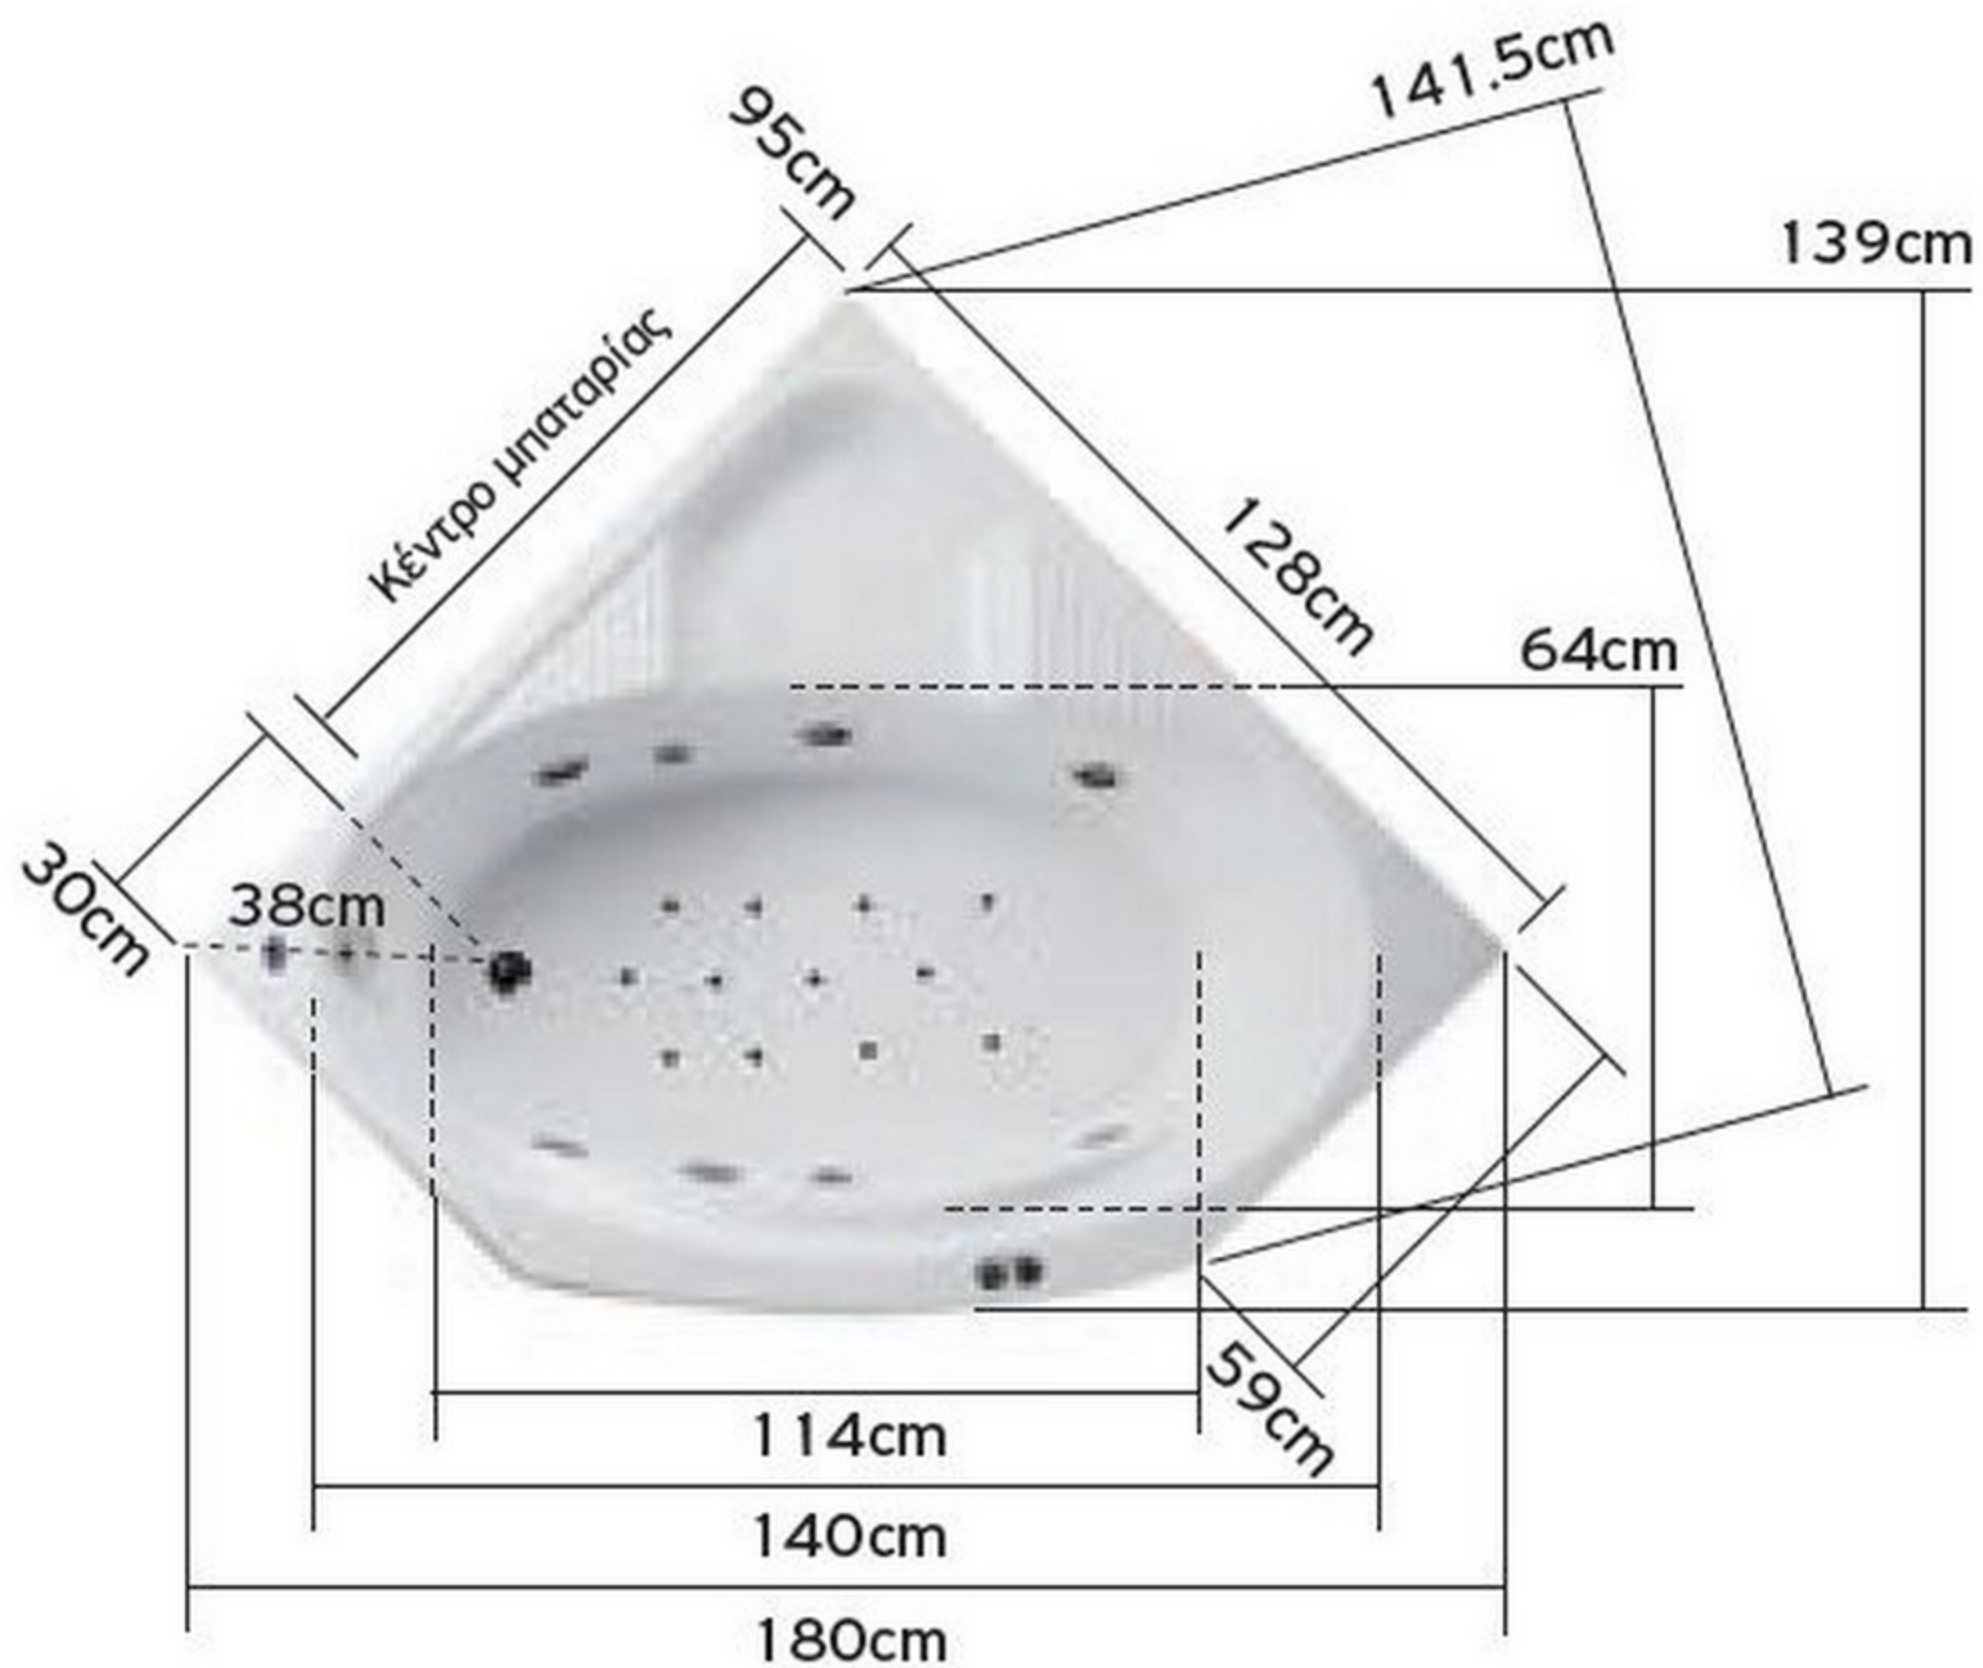

ΟΑΣΙ/ΟΑΣΗ 130X130

Ύψος ποδιάς / Side panel height: 50cm

Ύψος μπανιέρας με ποδιά / Height with side panel: 54.5cm

Βάθος / Depth: 38cm

ΟΑΣΙ/ΟΑΣΗ 140X140

Ύψος ποδιάς / Side panel height: 50cm

Ύψος μπανιέρας με ποδιά / Height with side panel: 54.5cm

Βάθος / Depth: 42.5cm