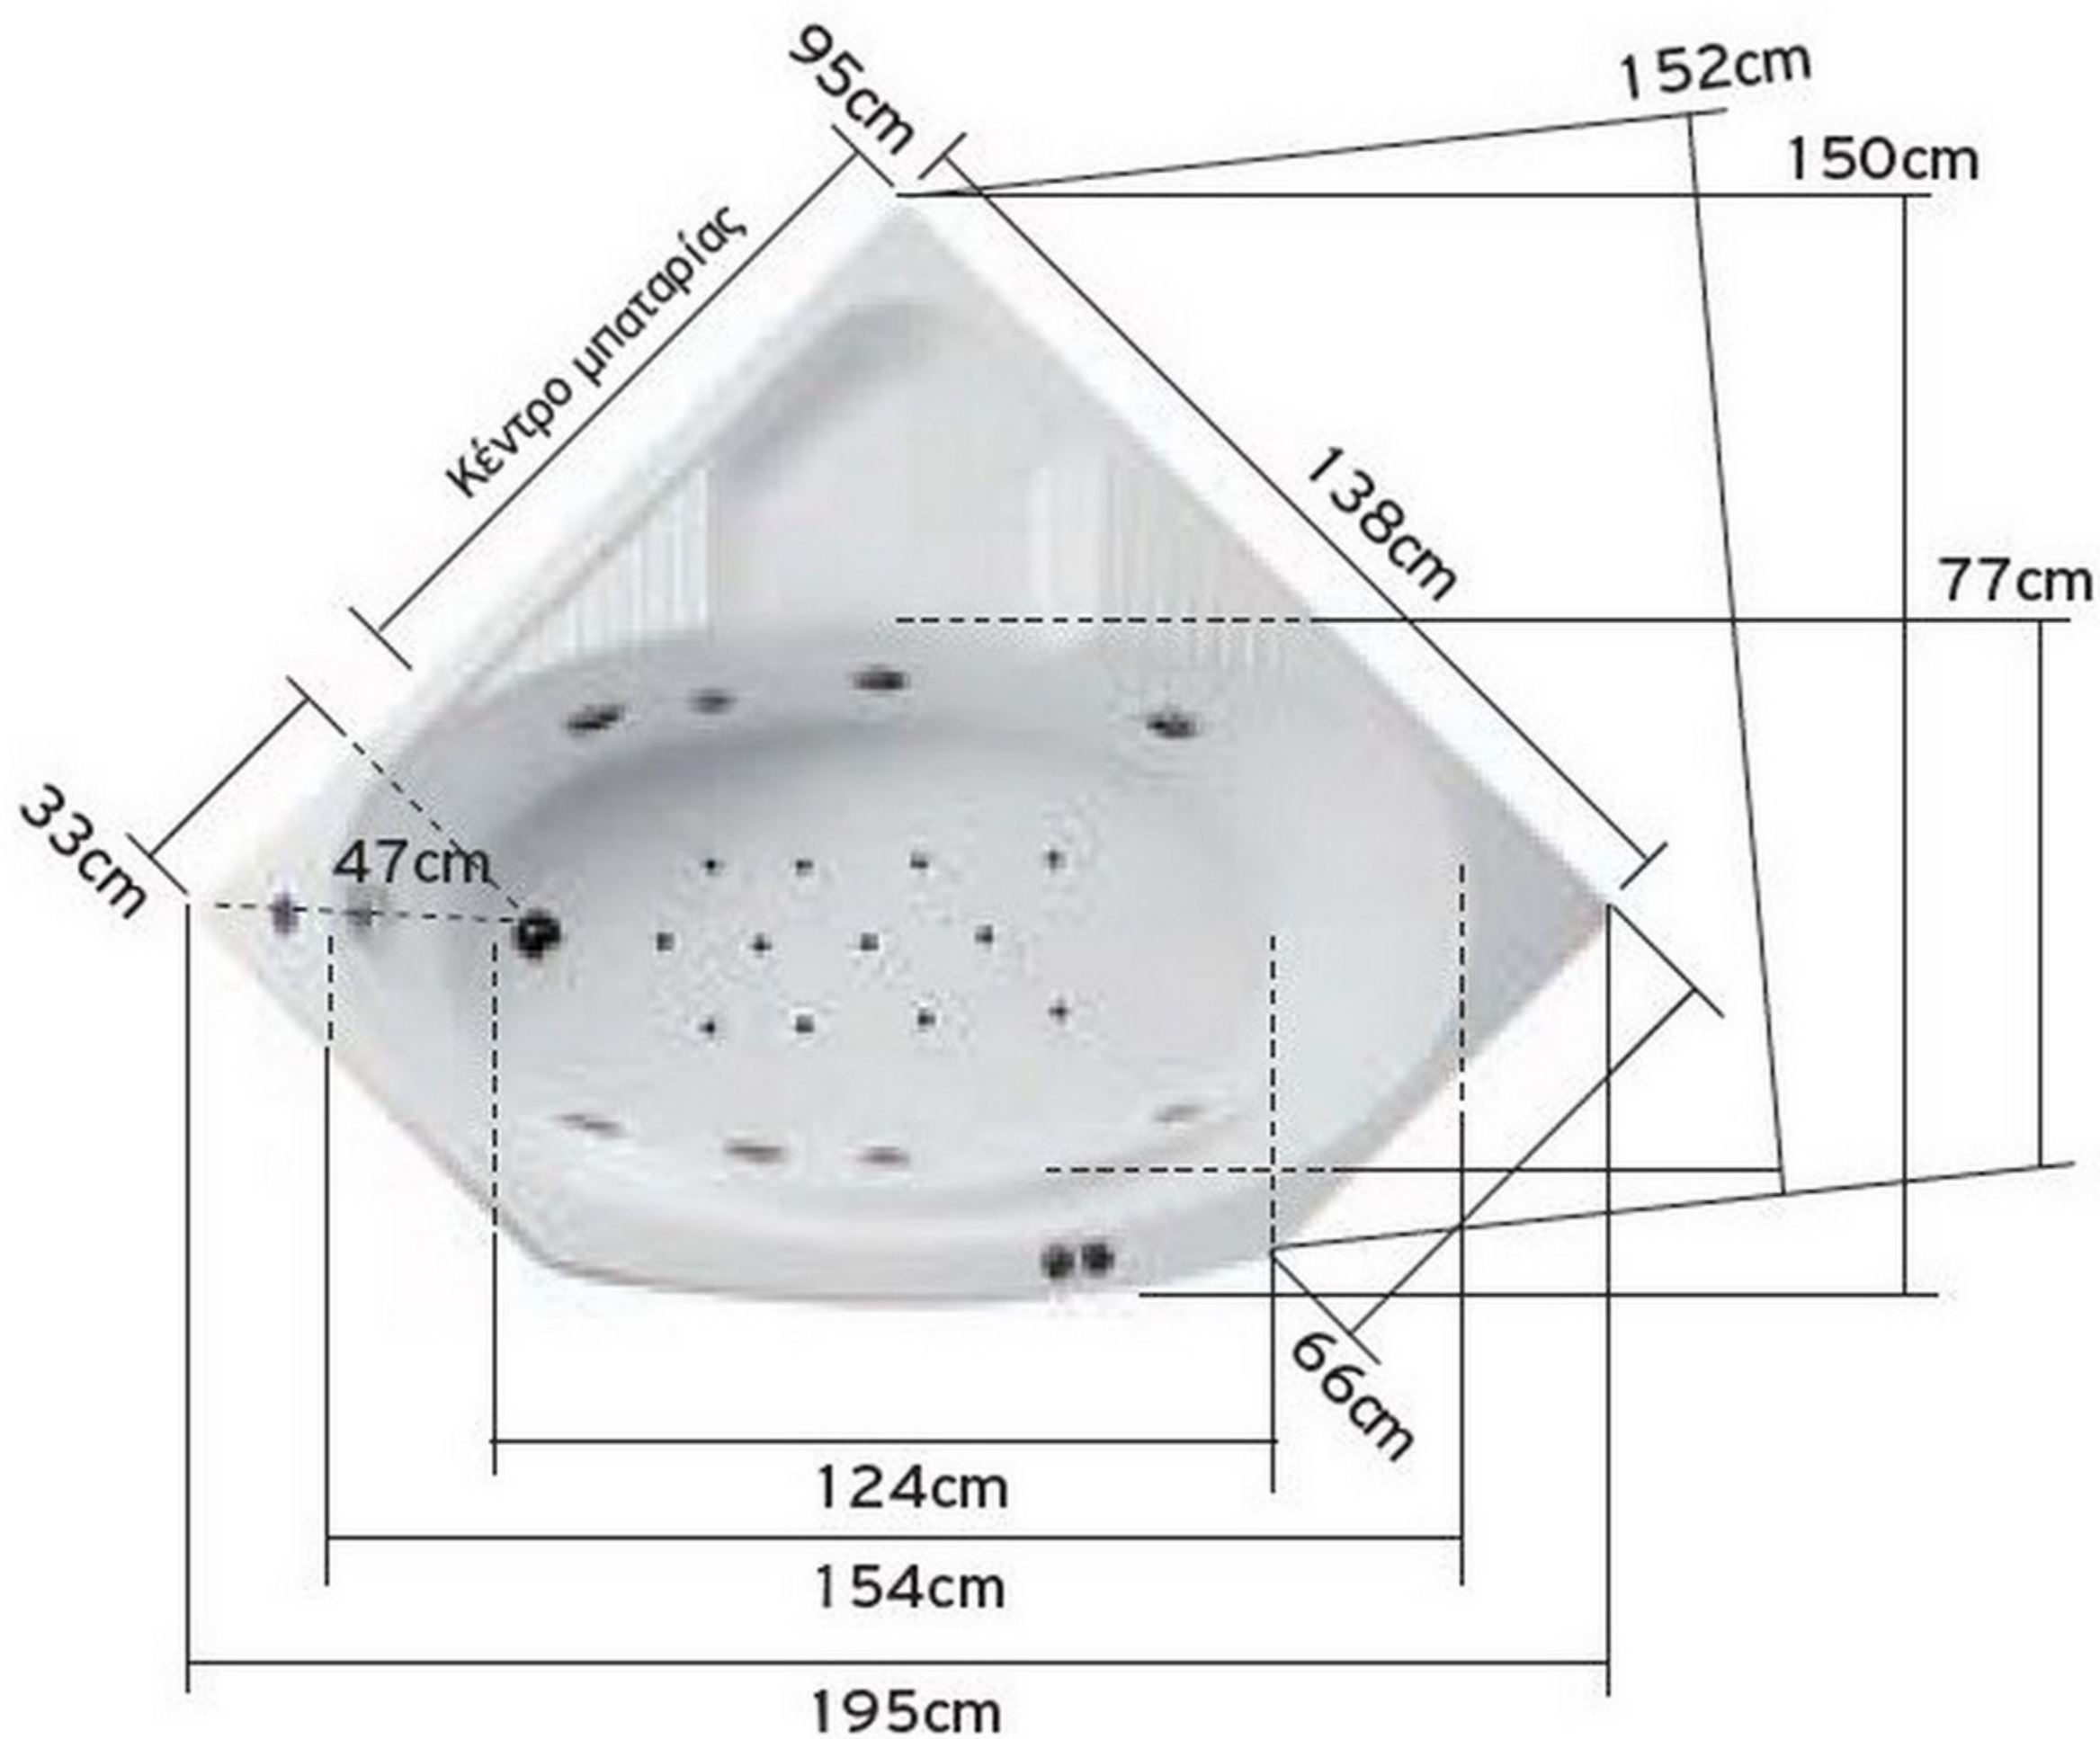

ΟΑΣΙ/ΟΑΣΗ 130X130

Ύψος ποδιάς / Side panel height: 50cm

Ύψος μπανιέρας με ποδιά / Height with side panel: 54.5cm

Βάθος / Depth: 38cm

ΟΑΣΙ/ΟΑΣΗ 140X140

Ύψος ποδιάς / Side panel height: 50cm

Ύψος μπανιέρας με ποδιά / Height with side panel: 54.5cm

Βάθος / Depth: 42.5cm