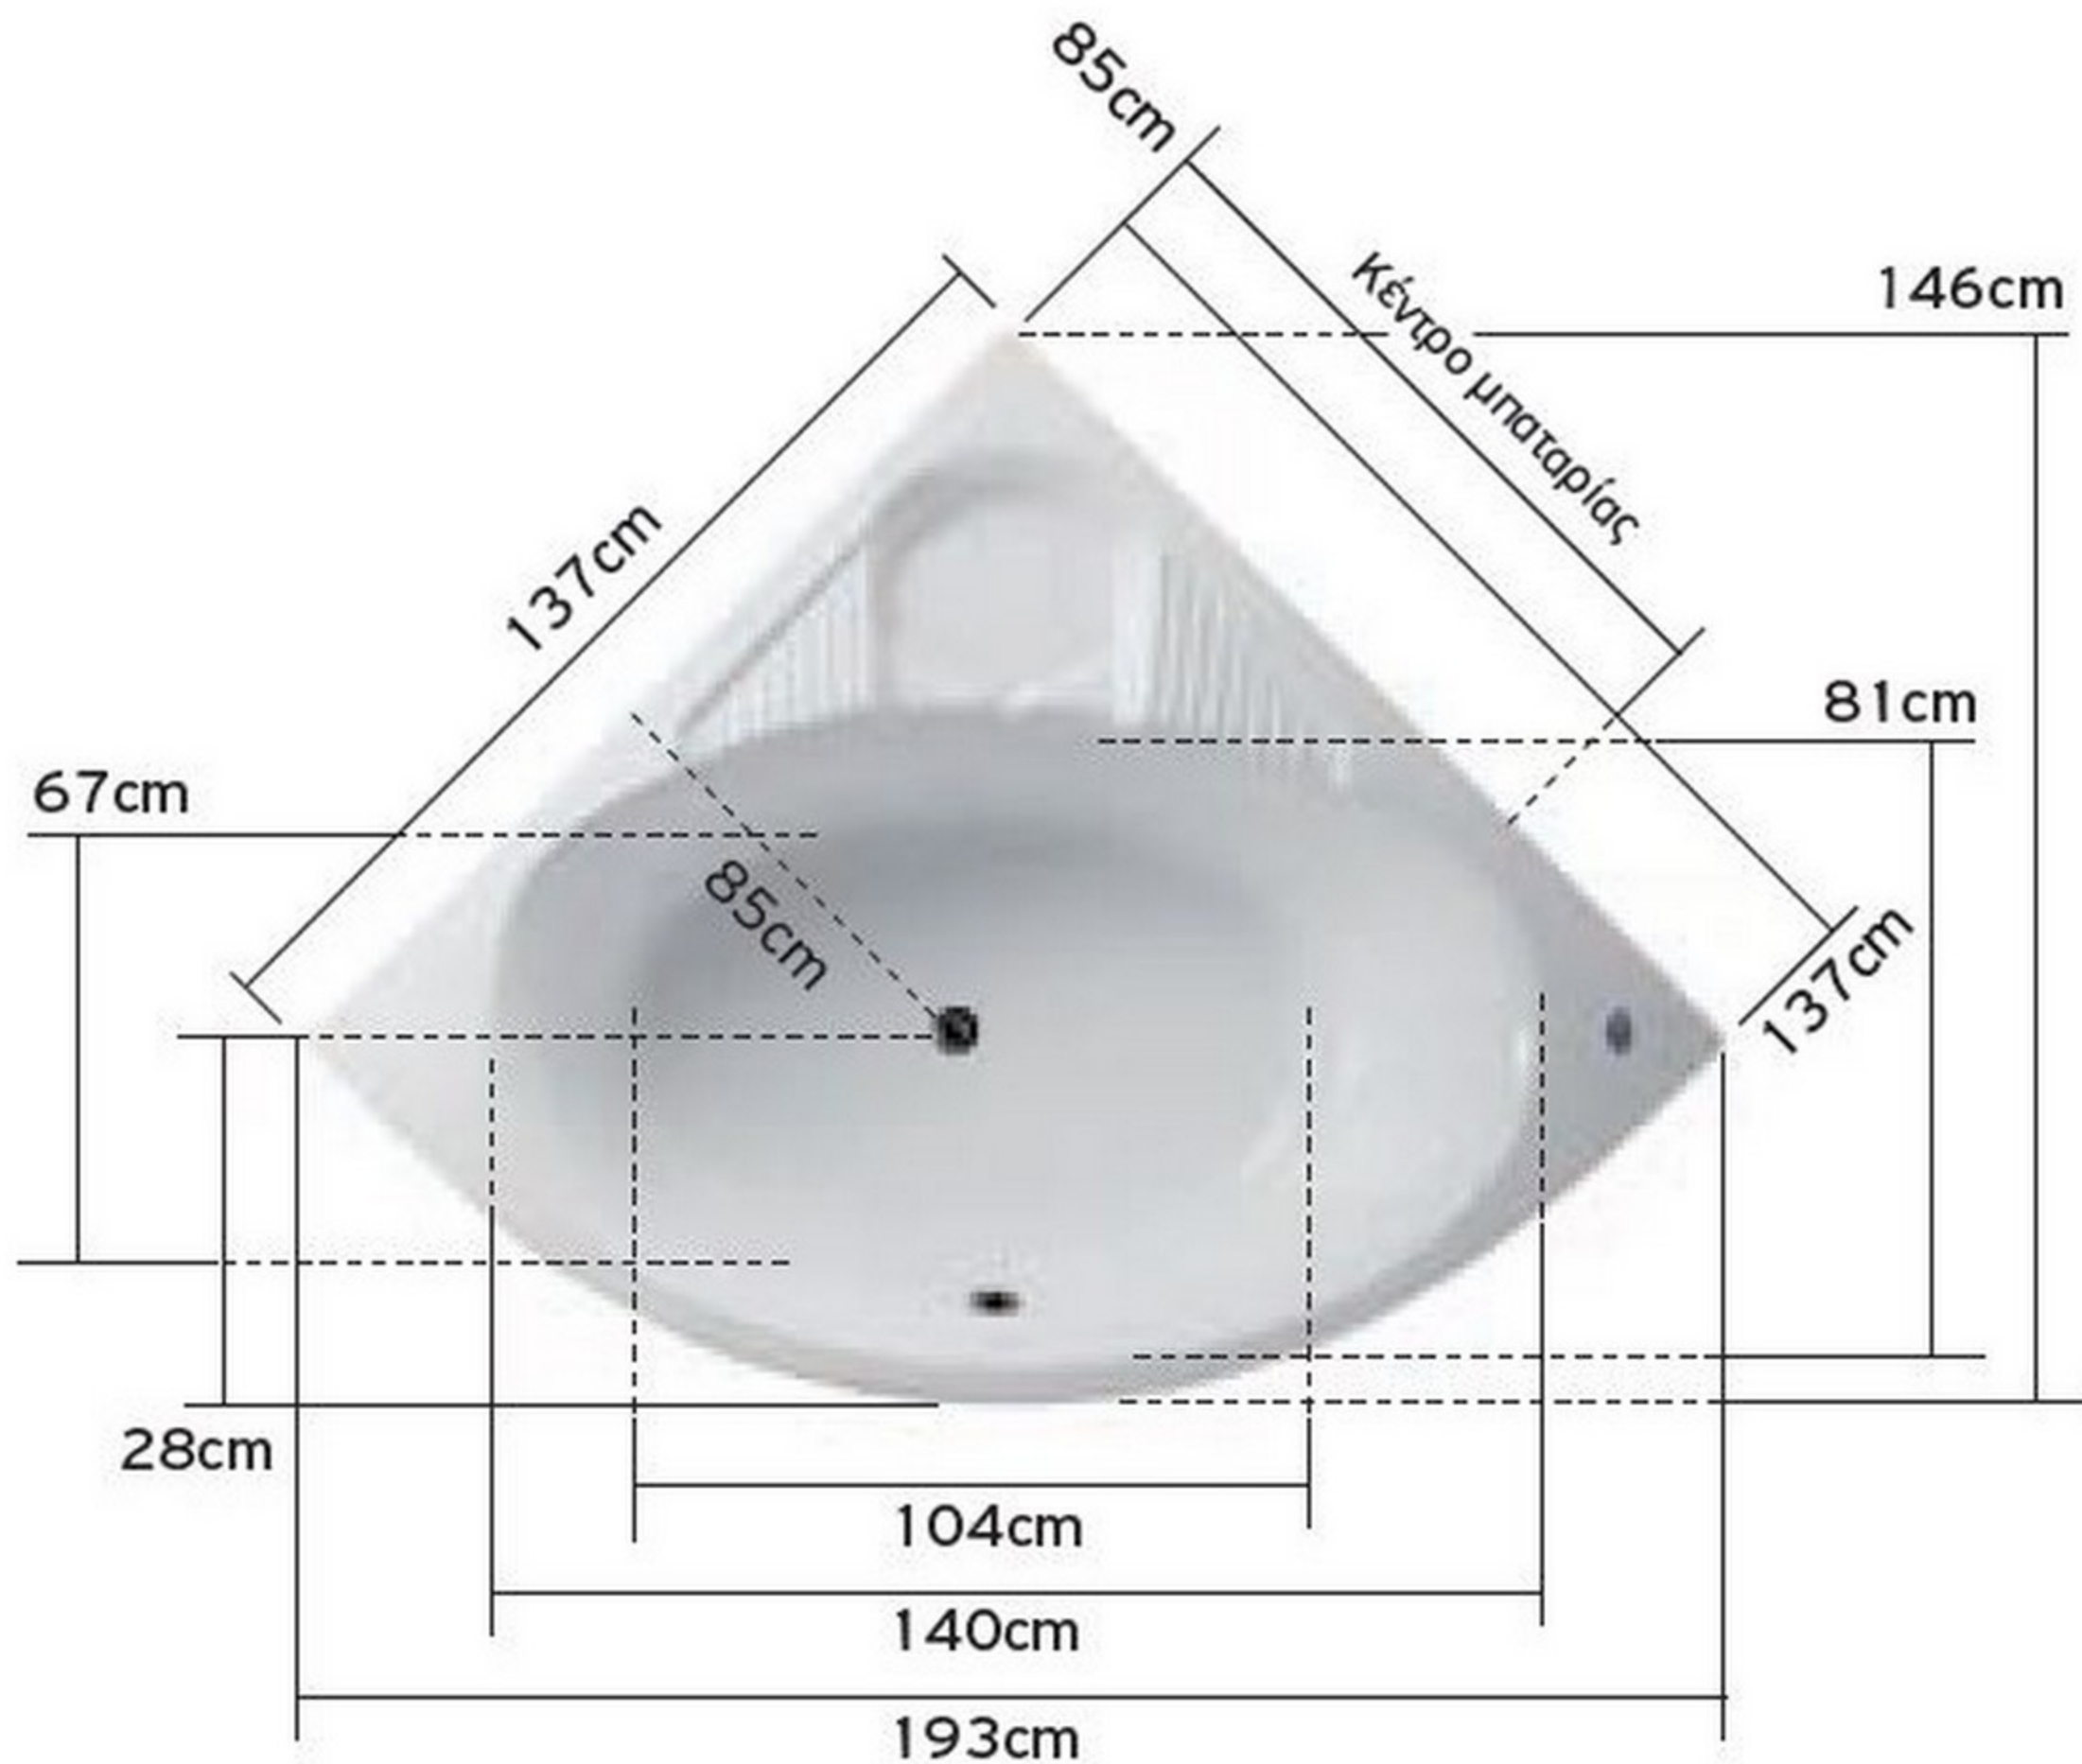

# ΡΟΣΙΔΟΝ/ΠΟΣΕΙΔΩΝ 140X140

Ύψος ποδιάς / Side panel height: 51 cm

Ύψος μπανιέρας με ποδιά / Height with side panel: 56 cm

Βάθος / Depth: 45 cm