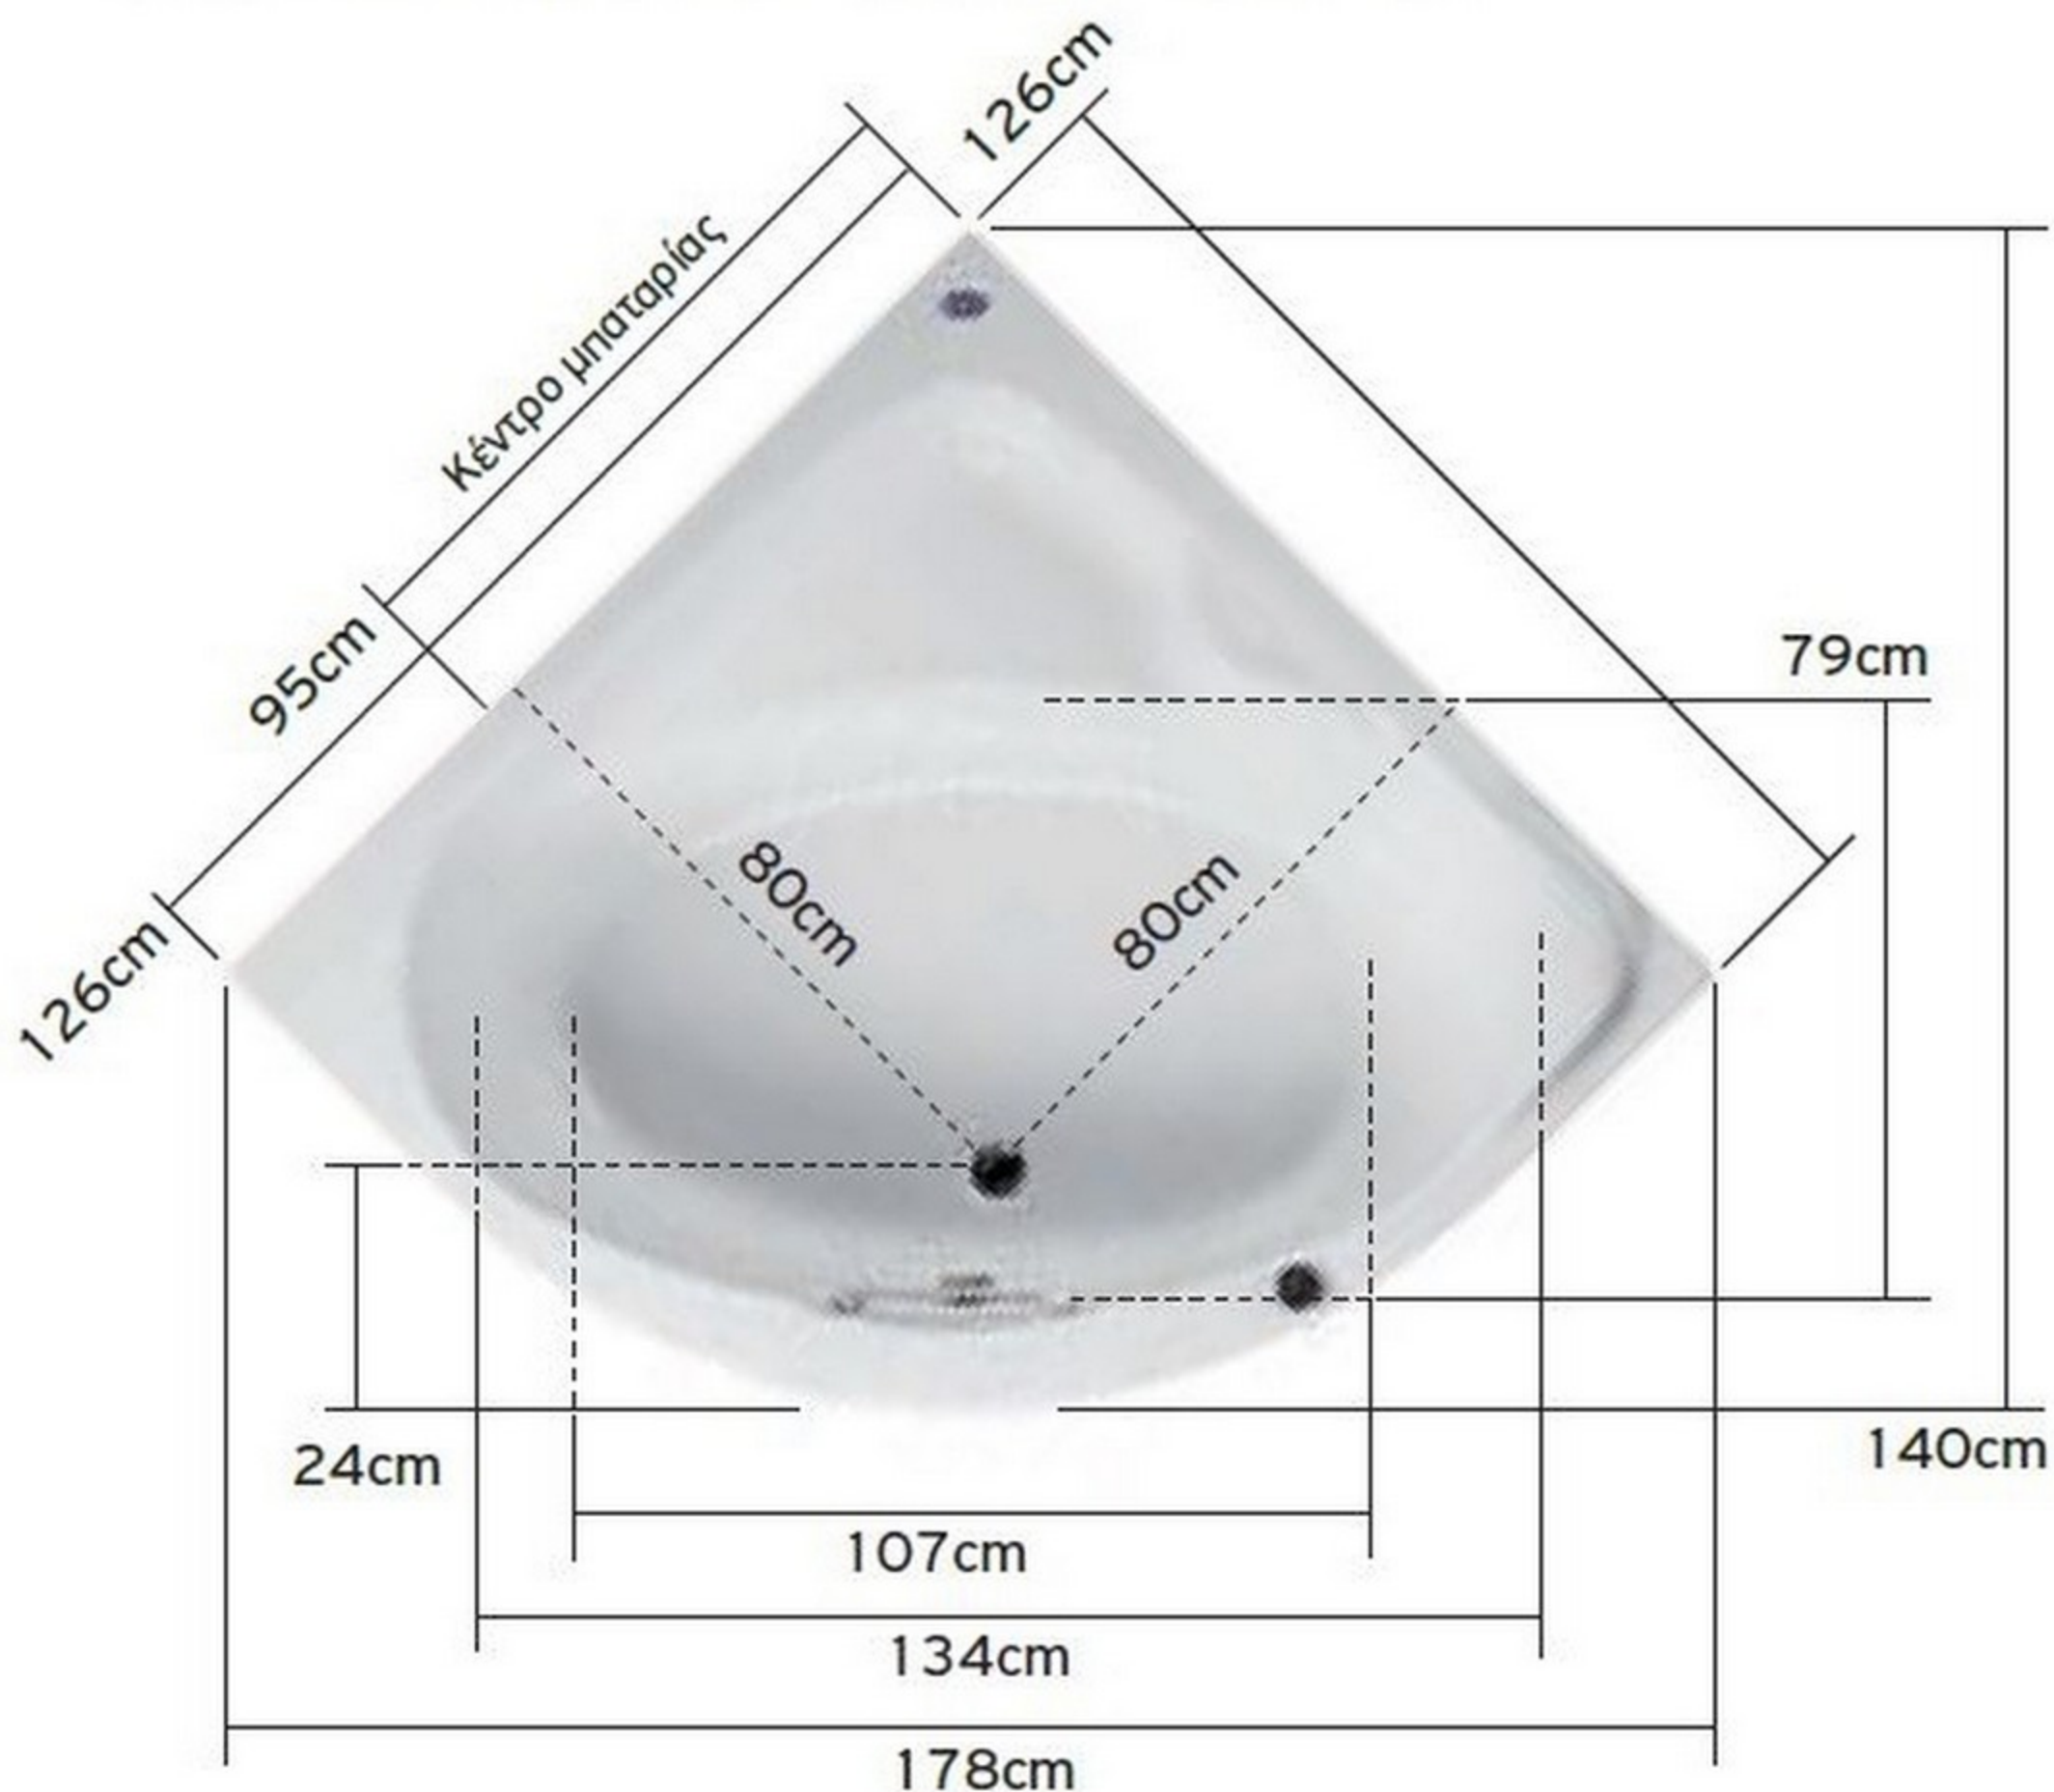

SANTORINI/ΣΑΝΤΟΡΙΝΗ 130X130

Ύψος ποδιάς / Side panel height: 52cm

Ύψος μπανιέρας με ποδιά / Height with side panel: 57.5cm

Βάθος / Depth: 40.5cm