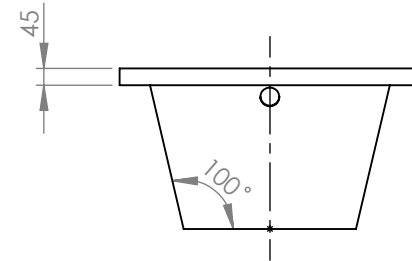

SECTION A-A

		TITLE:	
		BATHTUB ZIRA 150X70	
DRAWN	DATE	NAME	DWG NO.
	27/04/2021	KONSTANTINOS PAIZANOS	A4
		SCALE:1:20	SHEET 1 OF 1

SECTION A-A

		TITLE:	
		BATHTUB ZIRA 160x70	
DRAWN	DATE	NAME	DWG NO.
	12/04/2021	KONSTANTINOS PAIZANOS	A4
		SCALE:1:20	SHEET 1 OF 1

SECTION A-A

		TITLE:	
		BATHTUB ZIRA 160X75	
DRAWN	DATE	NAME	DWG NO.
	27/04/2021	KONSTANTINOS PAIZANOS	A4
SCALE:1:20		SHEET 1 OF 1	

SECTION A-A

		TITLE:	
		BATHTUB ZIRA 170X70	
DRAWN	DATE	NAME	DWG NO.
	27/04/2021	KONSTANTINOS PAIZANOS	A4
		SCALE:1:20	SHEET 1 OF 1

SECTION A-A

		TITLE:	
		BATHTUB ZIRA 170X75	
DRAWN	DATE	NAME	DWG NO.
	27/04/2021	KONSTANTINOS PAIZANOS	A4
		SCALE:1:20	SHEET 1 OF 1

SECTION A-A

		TITLE:	
		BATHTUB ZIRA 170X80	
DRAWN	DATE	NAME	DWG NO.
	27/04/2021	KONSTANTINOS PAIZANOS	A4
		SCALE:1:20	SHEET 1 OF 1