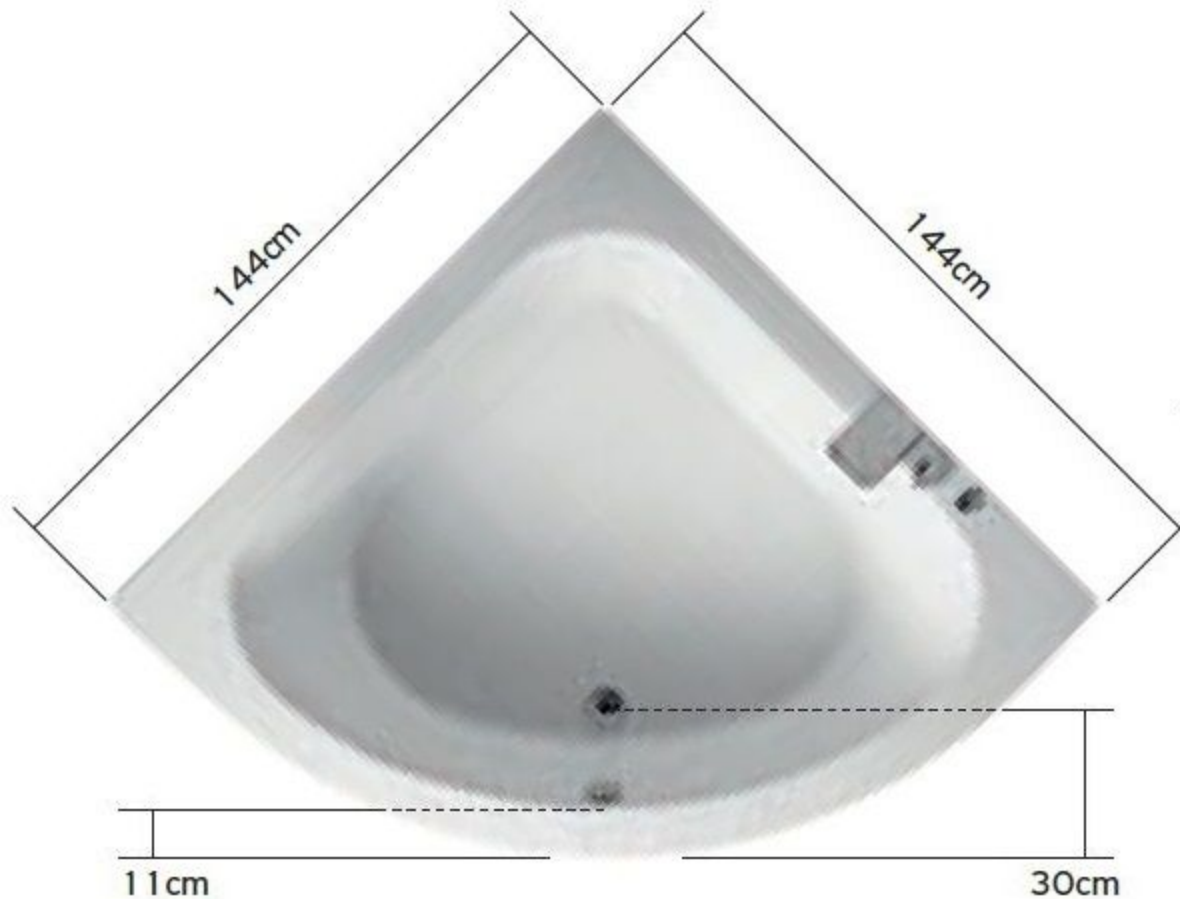

ISABEL 145X145

Ύψος με ποδιά / Height with side panel: 58cm

Βάθος / Depth: 44cm