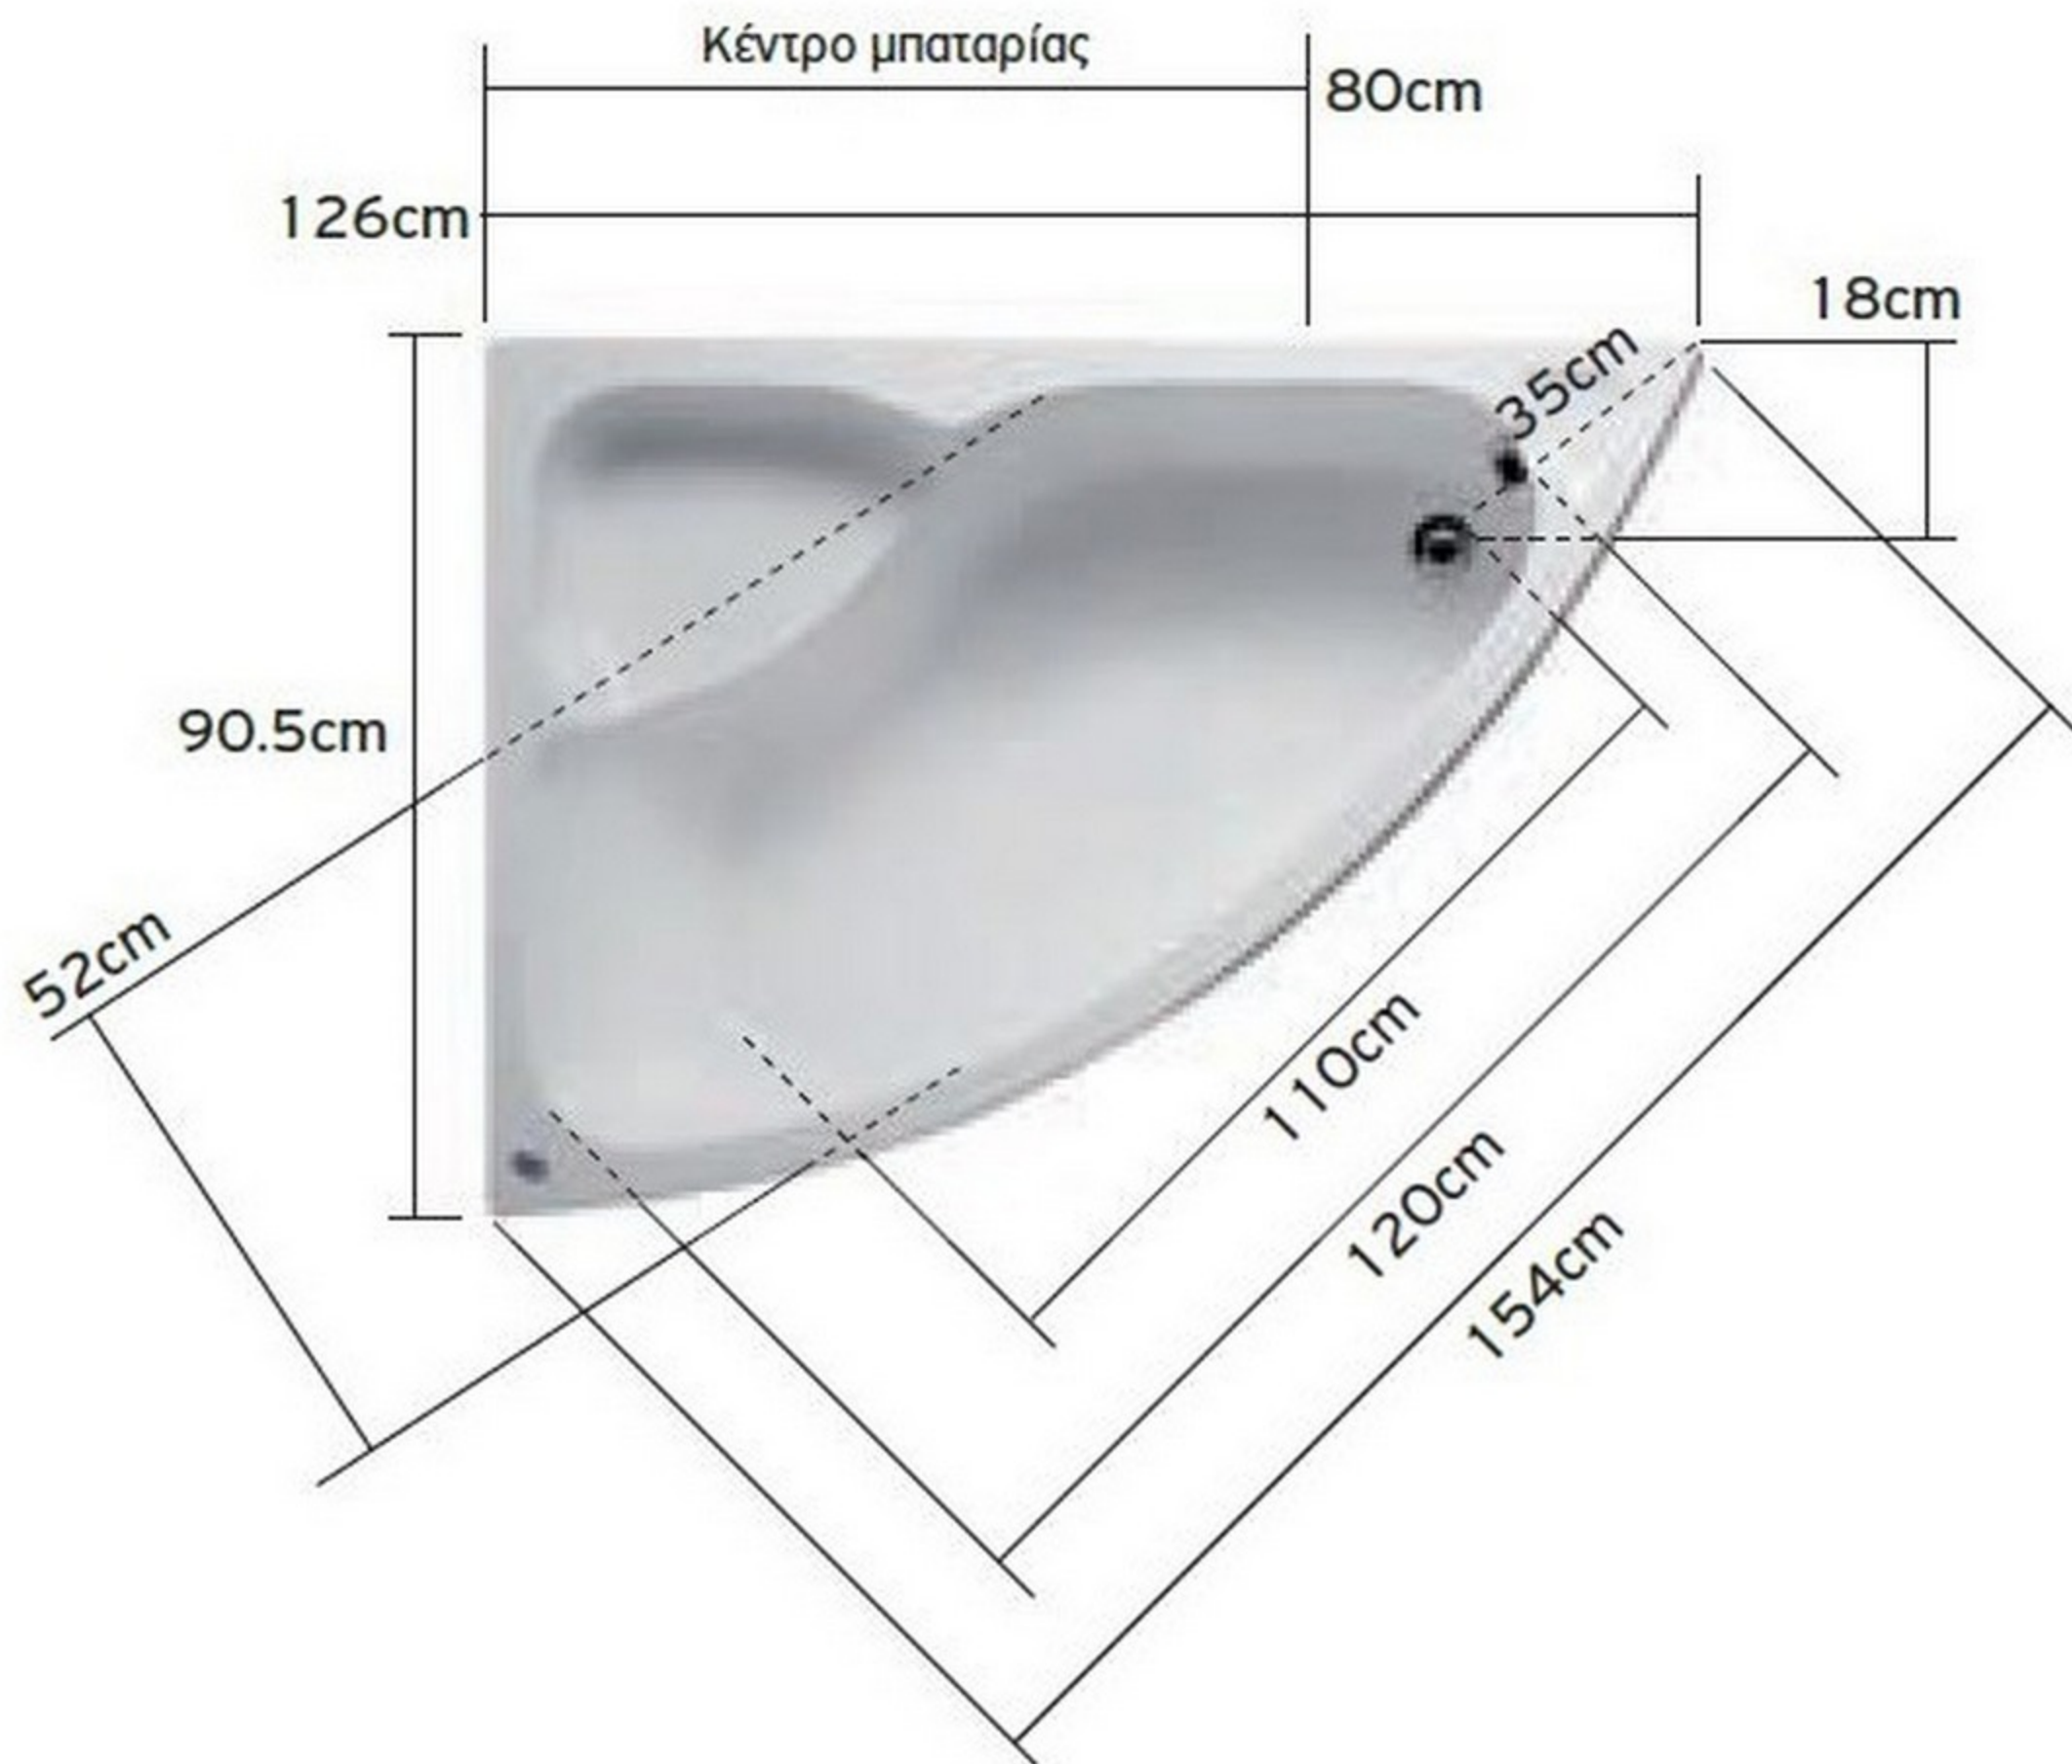

# ΚΟΝΧΙΛΙ/ ΚΟΧΥΛΙ 125X90

Ύψος ποδιάς / Side panel height: 46cm

Ύψος μπανιέρας με ποδιά / Height with side panel: 51cm

Βάθος / Depth: 33cm