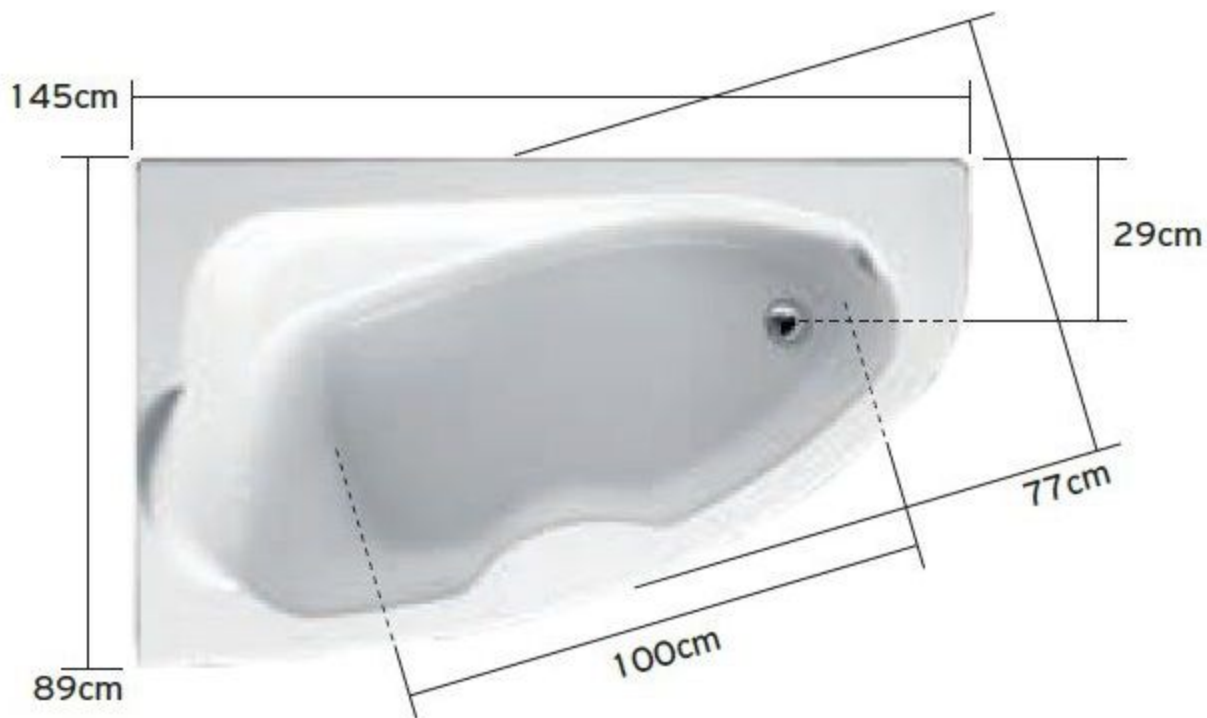

# ΚΟΧΥΛΙ 145X90

Ύψος μπανιέρας με ποδιά / Height with side panel: 53cm

Βάθος / Depth: 40cm