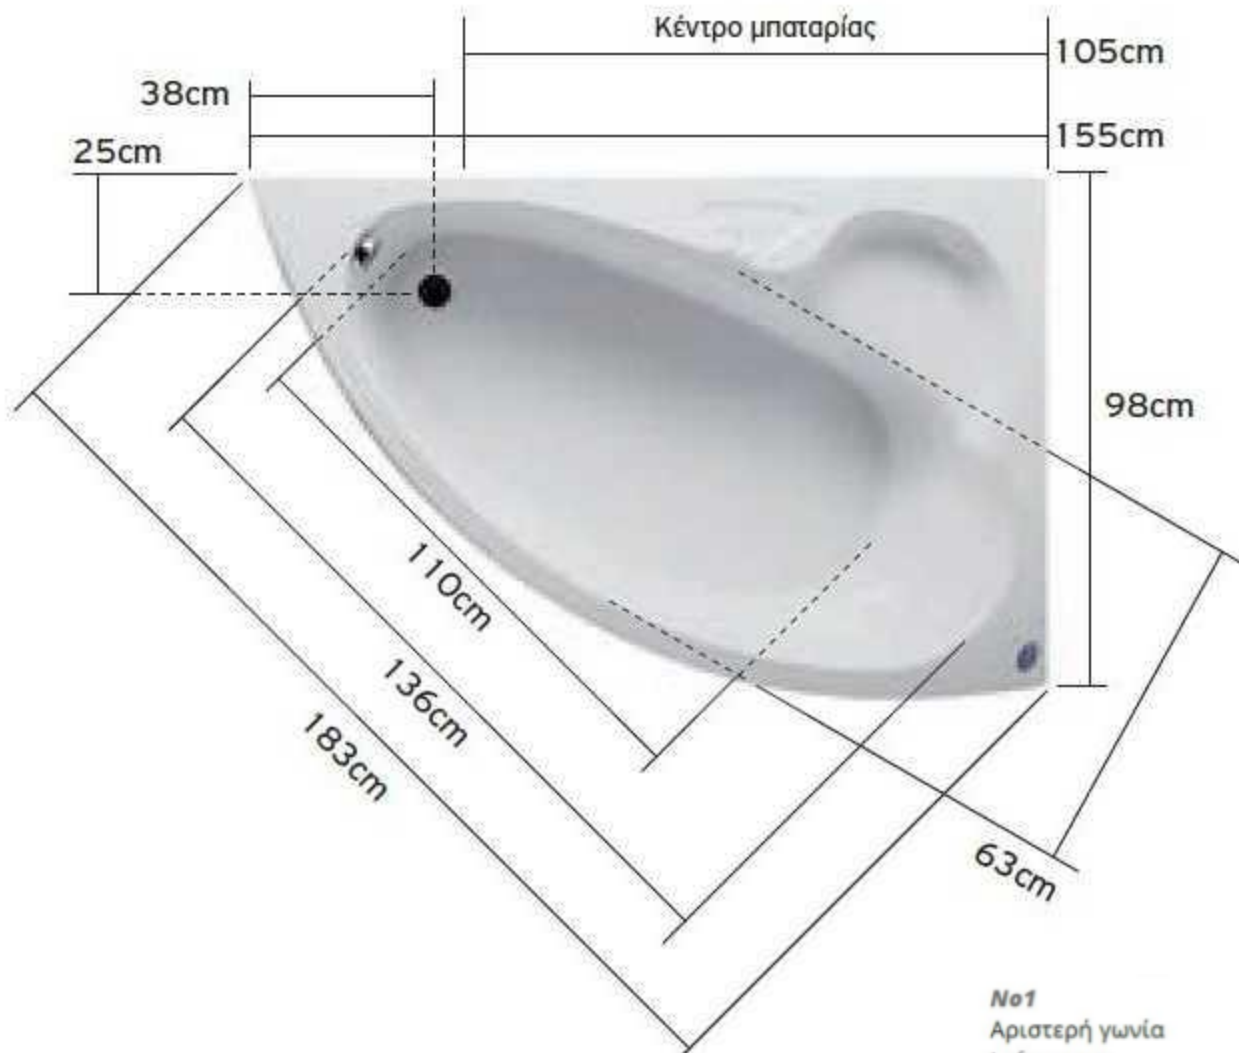

ΚΟΧΥΛΙ 155X100

Ύψος ποδιάς / Side panel height: 46 cm

Ύψος μπανιέρας με ποδιά / Height with side panel: 51 cm

Βάθος Κοχύλι No1 / Depth Kochili No1 : 40 cm

Βάθος Κοχύλι No2 / Depth Kochili No2 : 35 cm

No1
Αριστερή γωνία
Left corner

No2
Δεξιά γωνία
Right corner