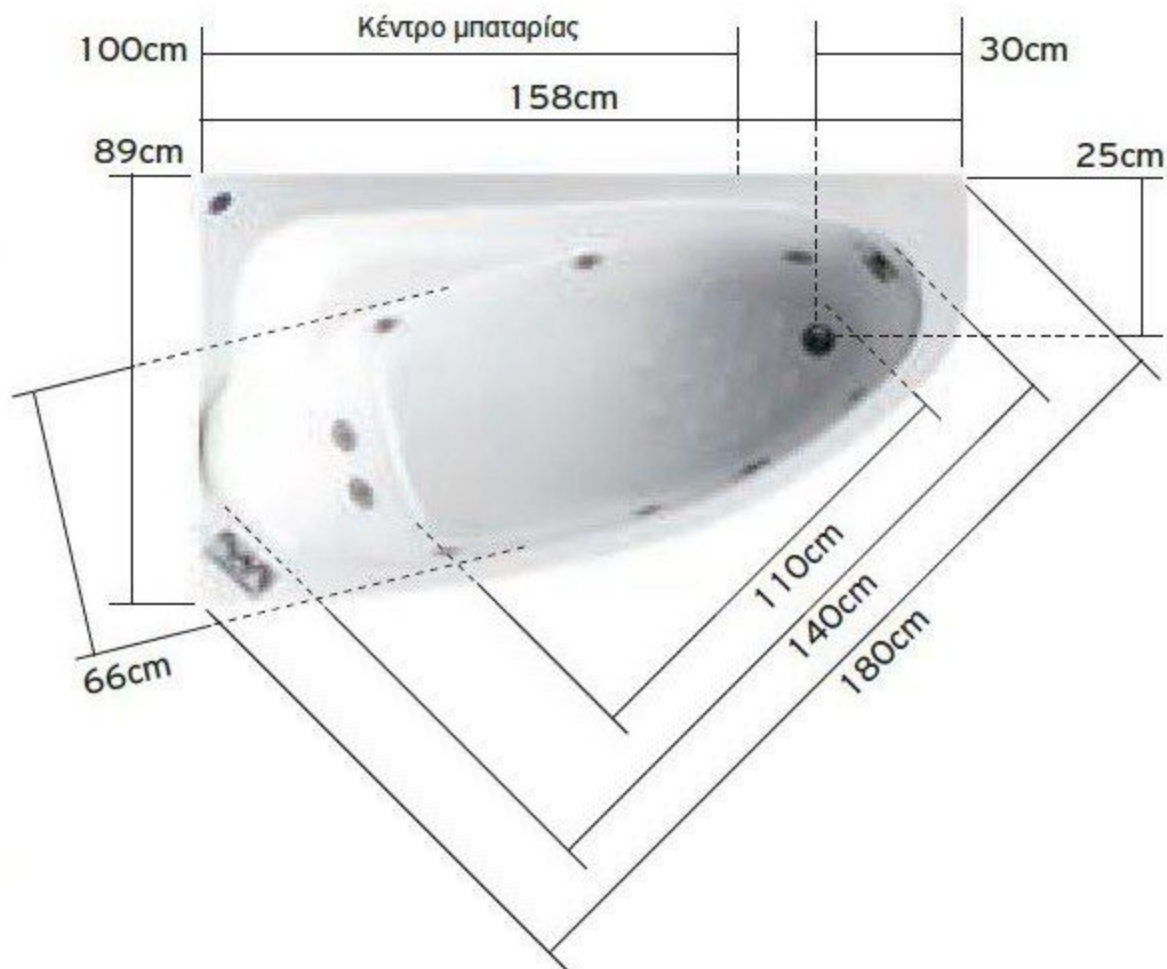

ΚΟΧΥΛΙ 160X90

Ύψος ποδιάς / Side panel height: 50cm

Ύψος μανιέρας με ποδιά / Height with side panel: 55.5cm

Βάθος / Depth: 41 cm