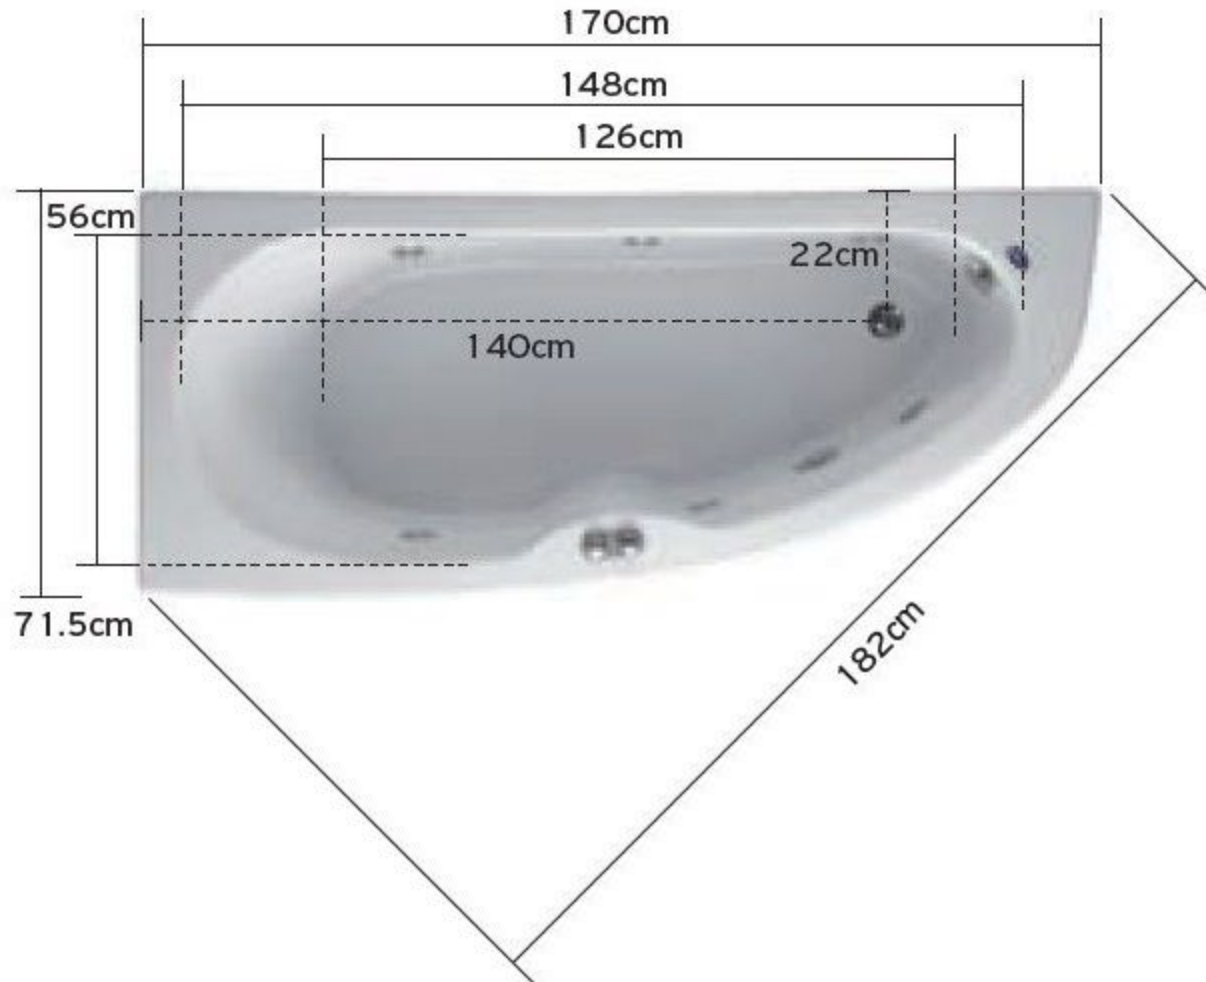

# KONCHILI/ ΚΟΧΥΛΙ 170X70

Ύψος ποδιάς / Side panel height: 50cm

Ύψος μπανιέρας με ποδιά / Height with side panel: 56cm

Βάθος / Depth: 40cm