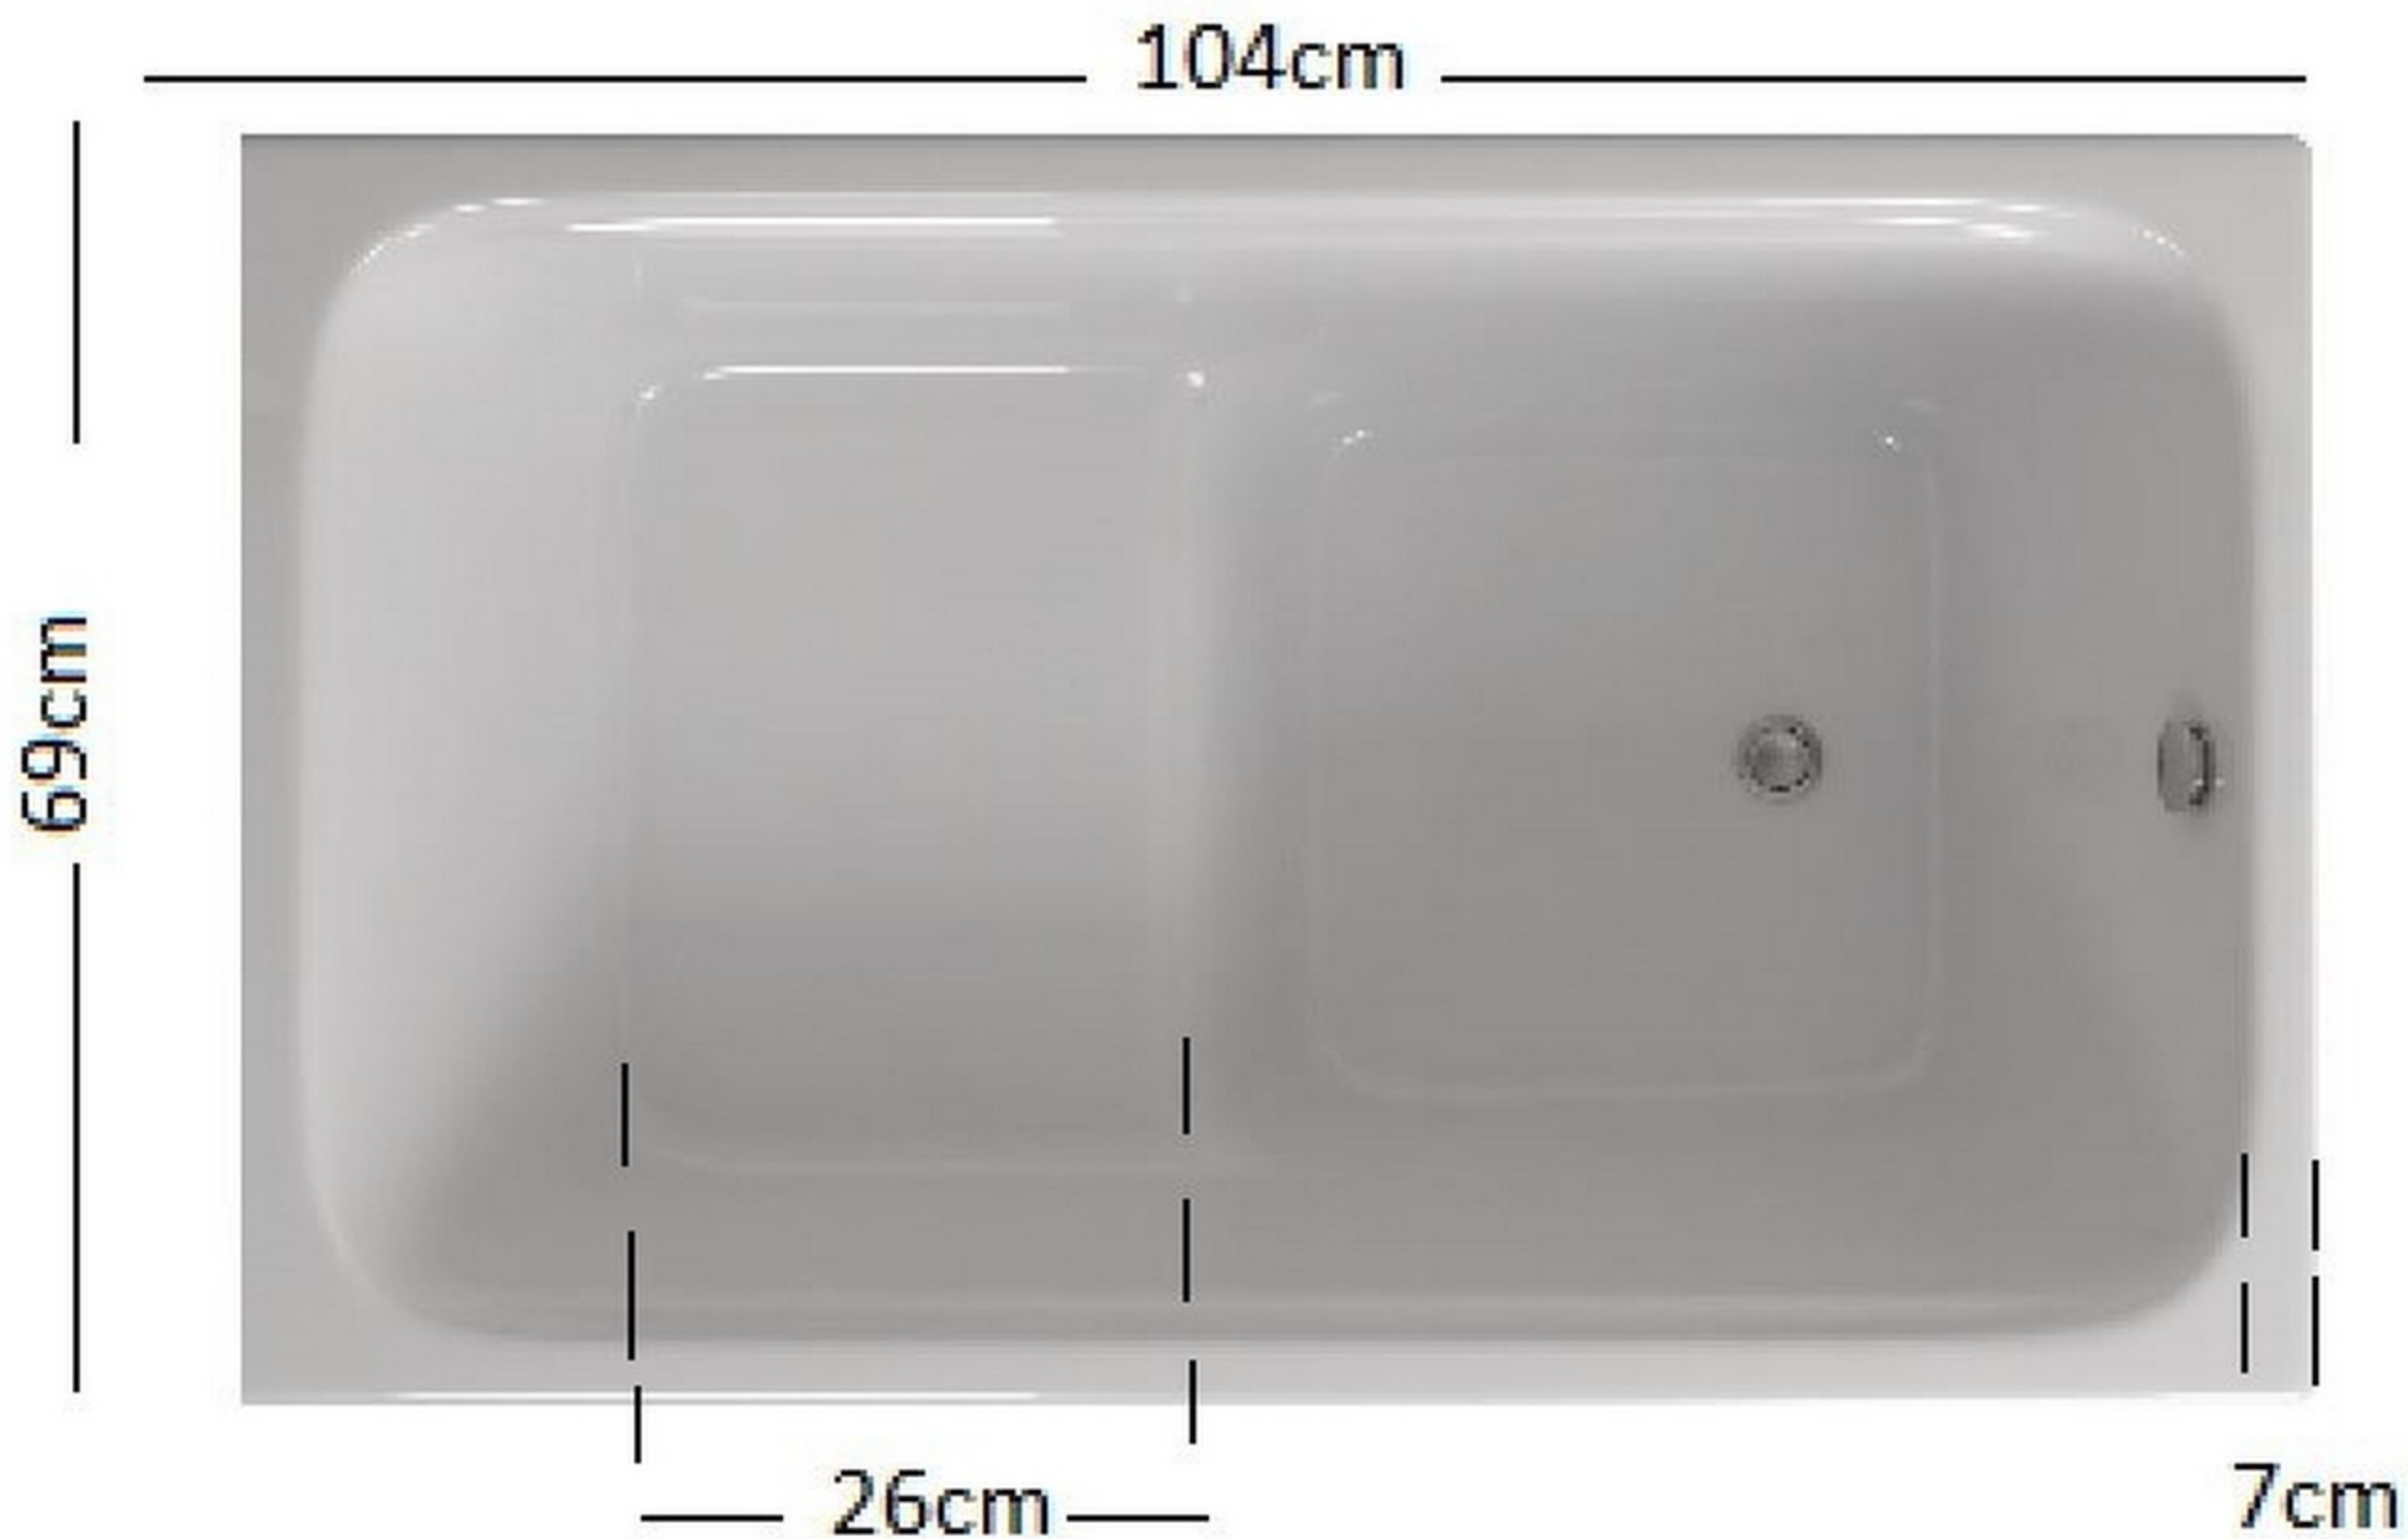

ΚΙΜΙ/ΚΥΜΗ 105X70

ΥΨΟΣ ΚΑΘΙΣΜΑΤΟΣ/ SEAT HEIGHT: 17cm

ΒΑΘΟΣ / DEPTH: 46cm

ΥΨΟΣ ΜΠΑΝΙΕΡΑΣ / HEIGHT : 49cm

ΚΙΜΙ/ΚΥΜΗ 120X70

ΥΨΟΣ ΚΑΘΙΣΜΑΤΟΣ/ SEAT HEIGHT:17cm

ΒΑΘΟΣ / DEPTH: 46cm

ΥΨΟΣ ΜΠΑΝΙΕΡΑΣ / HEIGHT : 49cm