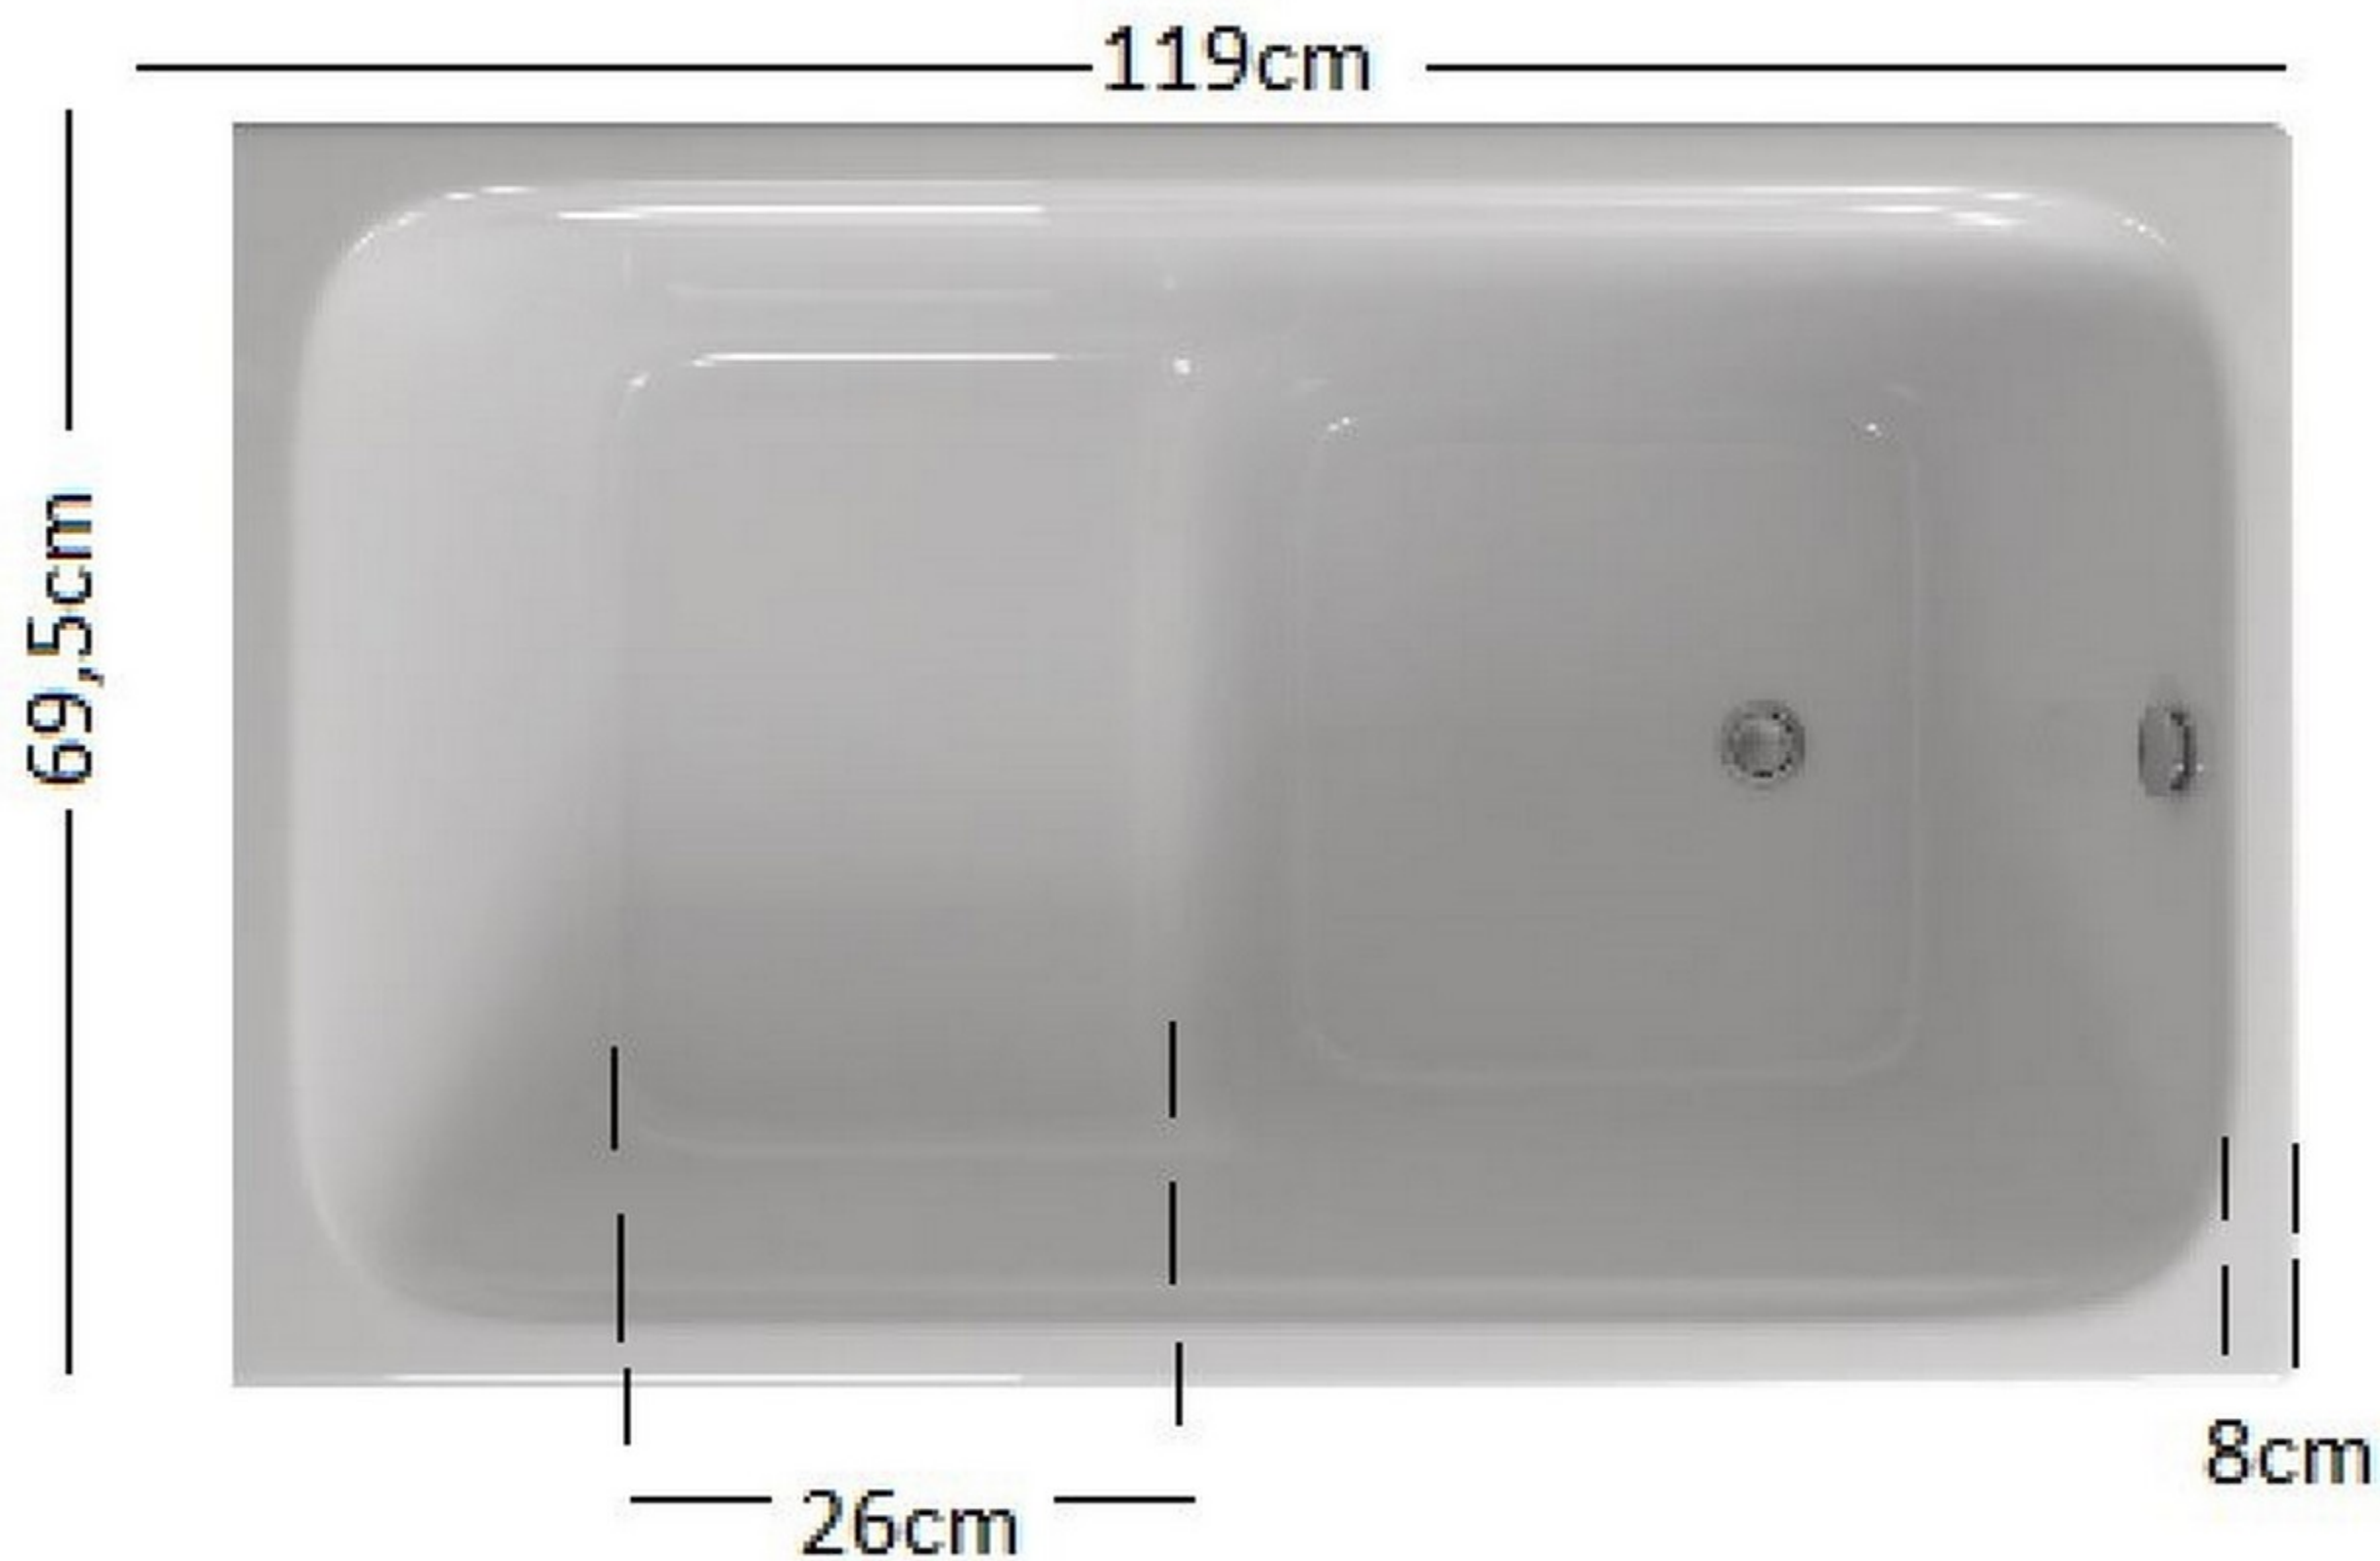

ΚΙΜΙ/ΚΥΜΗ 105X70

ΥΨΟΣ ΚΑΘΙΣΜΑΤΟΣ/ SEAT HEIGHT: 17cm

ΒΑΘΟΣ / DEPTH: 46cm

ΥΨΟΣ ΜΠΑΝΙΕΡΑΣ / HEIGHT : 49cm

ΚΙΜΙ/ΚΥΜΗ 120X70

ΥΨΟΣ ΚΑΘΙΣΜΑΤΟΣ/ SEAT HEIGHT:17cm

ΒΑΘΟΣ / DEPTH: 46cm

ΥΨΟΣ ΜΠΑΝΙΕΡΑΣ / HEIGHT : 49cm