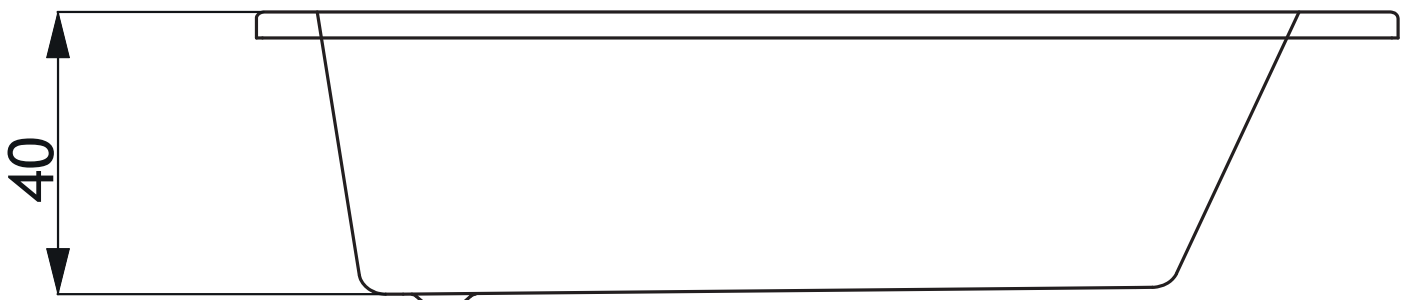

# Sirène

Cubic 160x70

Προτεινόμενη θέση μπαταρίας λουτρού  
Suggested position of bath tap