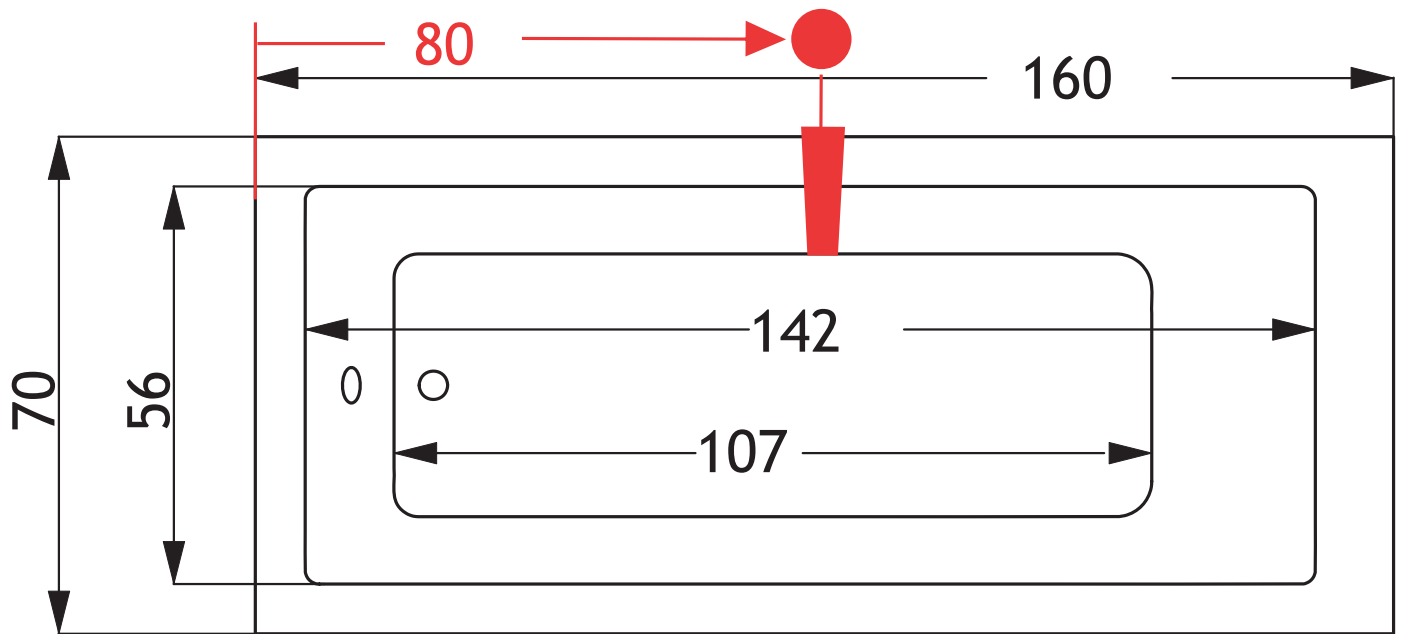

# Sirène

Cubic 160x70

Προτεινόμενη θέση μπαταρίας λουτρού  
Suggested position of bath tap