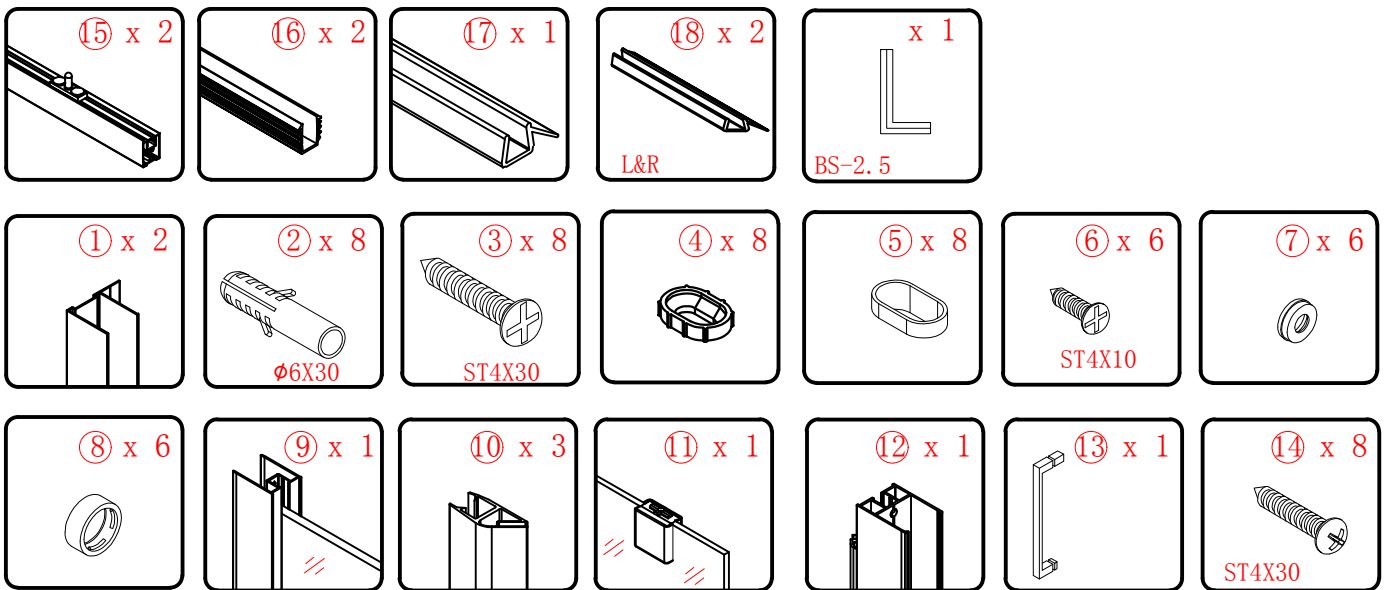

## Απαιτούμενα Εργαλεία

Ø6mm

Ø3mm

Αυτό το προϊόν είναι βαρύ και απαιτεί 2 ανθρώπους για την εγκατάστασή του.

Αυτό το προϊόν είναι βαρύ και απαιτεί 2 ανθρώπους για την εγκατάστασή του.

Αυτό το προϊόν είναι βαρύ και απαιτεί 2 ανθρώπους για την εγκατάστασή του.