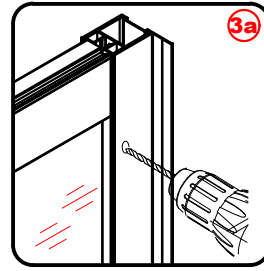

## Απαιτούμενα Εργαλεία

Ø6mm

Ø3mm

Αυτό το προϊόν είναι βαρύ και απαιτεί 2 ανθρώπους για την εγκατάστασή του.

Αυτό το προϊόν είναι βαρύ και απαιτεί 2 ανθρώπους για την εγκατάστασή του.

Αυτό το προϊόν είναι βαρύ και απαιτεί 2 ανθρώπους για την εγκατάστασή του.

Αυτό το προϊόν είναι βαρύ και απαιτεί 2 ανθρώπους για την εγκατάστασή του.

“ΠΕΡΑΣΤΕ ΣΙΛΙΚΟΝΗ ΜΟΝΟ ΣΤΗΝ ΕΞΩΤΕΡΙΚΗ ΠΛΕΥΡΑ ΤΗΣ ΚΑΜΠΙΝΑΣ, ΟΧΙ ΣΤΗΝ ΕΣΩΤΕΡΙΚΗ.”

Αυτό το προϊόν είναι βαρύ και απαιτεί 2 ανθρώπους για την εγκατάστασή του.