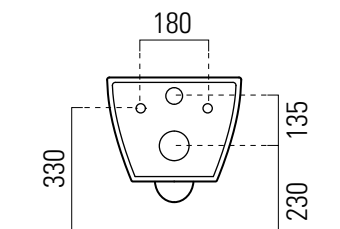

Pura

50×36 swirlflush

Wc
50×36 cm
- kg

Wc sospeso swirlflush con sistema di fissaggio dal basso.

Wall-hung wc swirlflush installation with concealed fastening.

Colori - Colours	Codici - Codes	Fori - Tapholes
<input type="radio"/> Bianco lucido - White glossy	8816 11	-