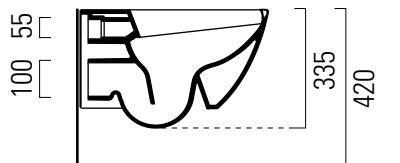

Pura

50×36 swirlflush

Wc
50×36 cm
- kg

Wc sospeso swirlflush con sistema di fissaggio dal basso.

Wall-hung wc swirlflush installation with concealed fastening.

Colori - Colours	Codici - Codes	Fori - Tapholes
<input type="radio"/> Bianco lucido - White glossy	8816 11	-