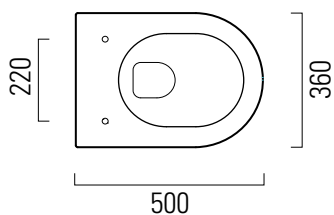

Pura

50×36 swirlflush

Wc
50×36 cm
- kg

Wc sospeso swirlflush con sistema di fissaggio dal basso.

Wall-hung wc swirlflush installation with concealed fastening.

Colori - Colours	Codici - Codes	Fori - Tapholes
<input type="radio"/> Bianco lucido - White glossy	8816 11	-