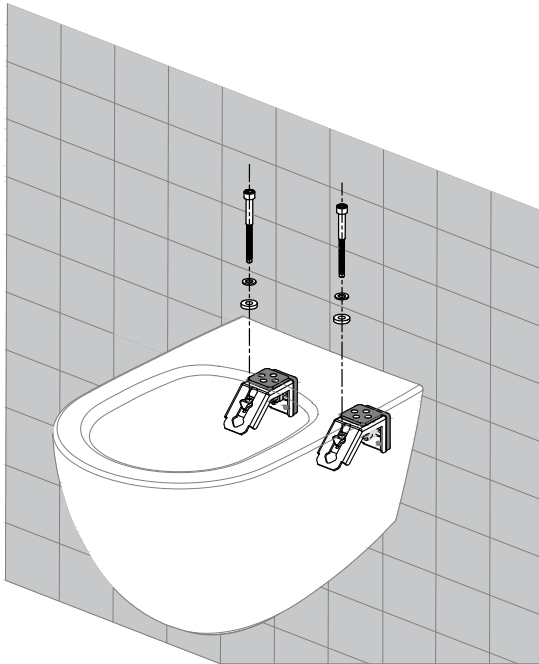

19 mm

PH2

ø 6 mm

Bianco ceramica

(01) x 1

(02) x 2

(03) x 2

(04) x 2

07

08

EN Assembly FR Assemblage PL Montaż
DE Versammlung RUS Сборка RO Asamblare
ES Montaje PT Montagem TR Montaj

09

10

(07) x 2

11