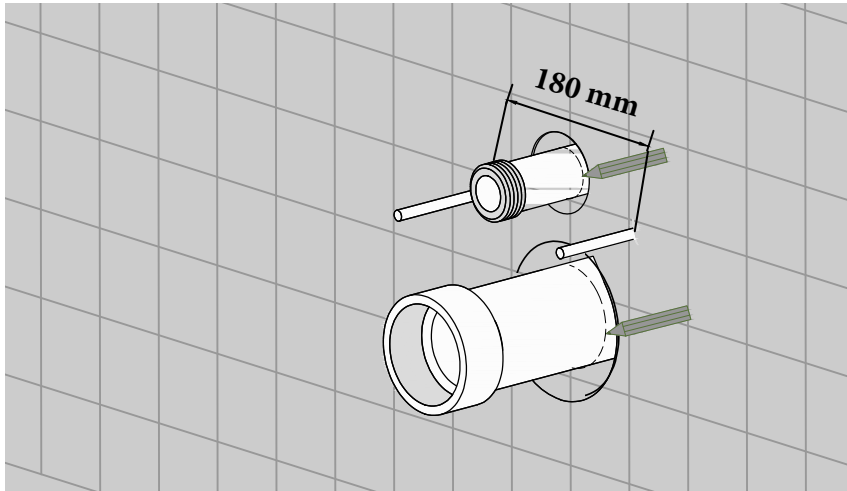

19 mm

PH2

ø 6 mm

Bianco ceramica

(01) x 1

(02) x 2

(03) x 2

(04) x 2

(05) x 2

(06) x 2

(07) x 2

(08) x 1

(13) x 2

EN Assembly
DE Versammlung
ES Montaje

FR Assemblage
RUS Сборка
PT Montagem

PL Montaż
RO Asamblare
TR Montaj

01

02

(01) x 1

03

EN Assembly
DE Versammlung
ES Montaje

FR Assemblage
RUS Сборка
PT Montagem

PL Montaż
RO Asamblare
TR Montaj

04