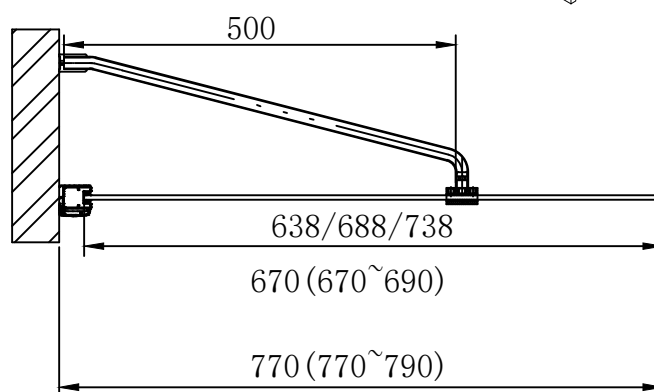

WBX70 / WBX80

adjust 20