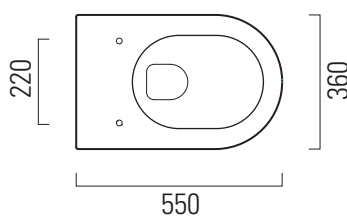

Pura

55×36 rimless

Wc
55×36 cm
20 kg

WC SOSPESO rimless con sistema di fissaggio dal basso.

WALL-HUNG WC rimless installation with concealed fastening.

CE

extraglaze®

quickrelease

softclose

Colori - Colours	Codici - Codes	Fori - Tapholes
<input type="radio"/> Bianco lucido - White glossy	882111	-

Si sconsiglia l'impiego di cassette di scarico esterne o impianti dotati di rubinetto flussometro.
We do not recommend the use of external flushing cisterns or systems endowed with flushometer valves.