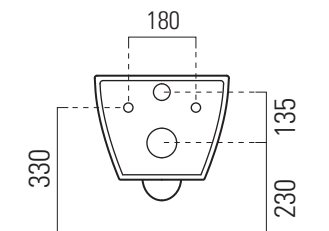

Pura

55×36 rimless

Wc
55×36 cm
20 kg

WC SOSPESO rimless con sistema di fissaggio dal basso.

WALL-HUNG WC rimless installation with concealed fastening.

CE

extraglaze®

quickrelease

softclose

Colori - Colours	Codici - Codes	Fori - Tapholes
<input type="radio"/> Bianco lucido - White glossy	882111	-

Si sconsiglia l'impiego di cassette di scarico esterne o impianti dotati di rubinetto flussometro.
We do not recommend the use of external flushing cisterns or systems endowed with flushometer valves.