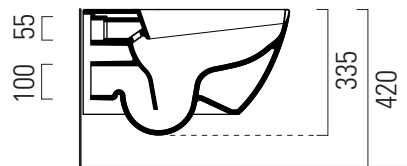

Pura

55×36 rimless

Wc
55×36 cm
20 kg

WC SOSPESO rimless con sistema di fissaggio dal basso.

WALL-HUNG WC rimless installation with concealed fastening.

CE

extraglaze®

quickrelease

softclose

Colori - Colours	Codici - Codes	Fori - Tapholes
<input type="radio"/> Bianco lucido - White glossy	882111	-

Si sconsiglia l'impiego di cassette di scarico esterne o impianti dotati di rubinetto flussometro.
We do not recommend the use of external flushing cisterns or systems endowed with flushometer valves.