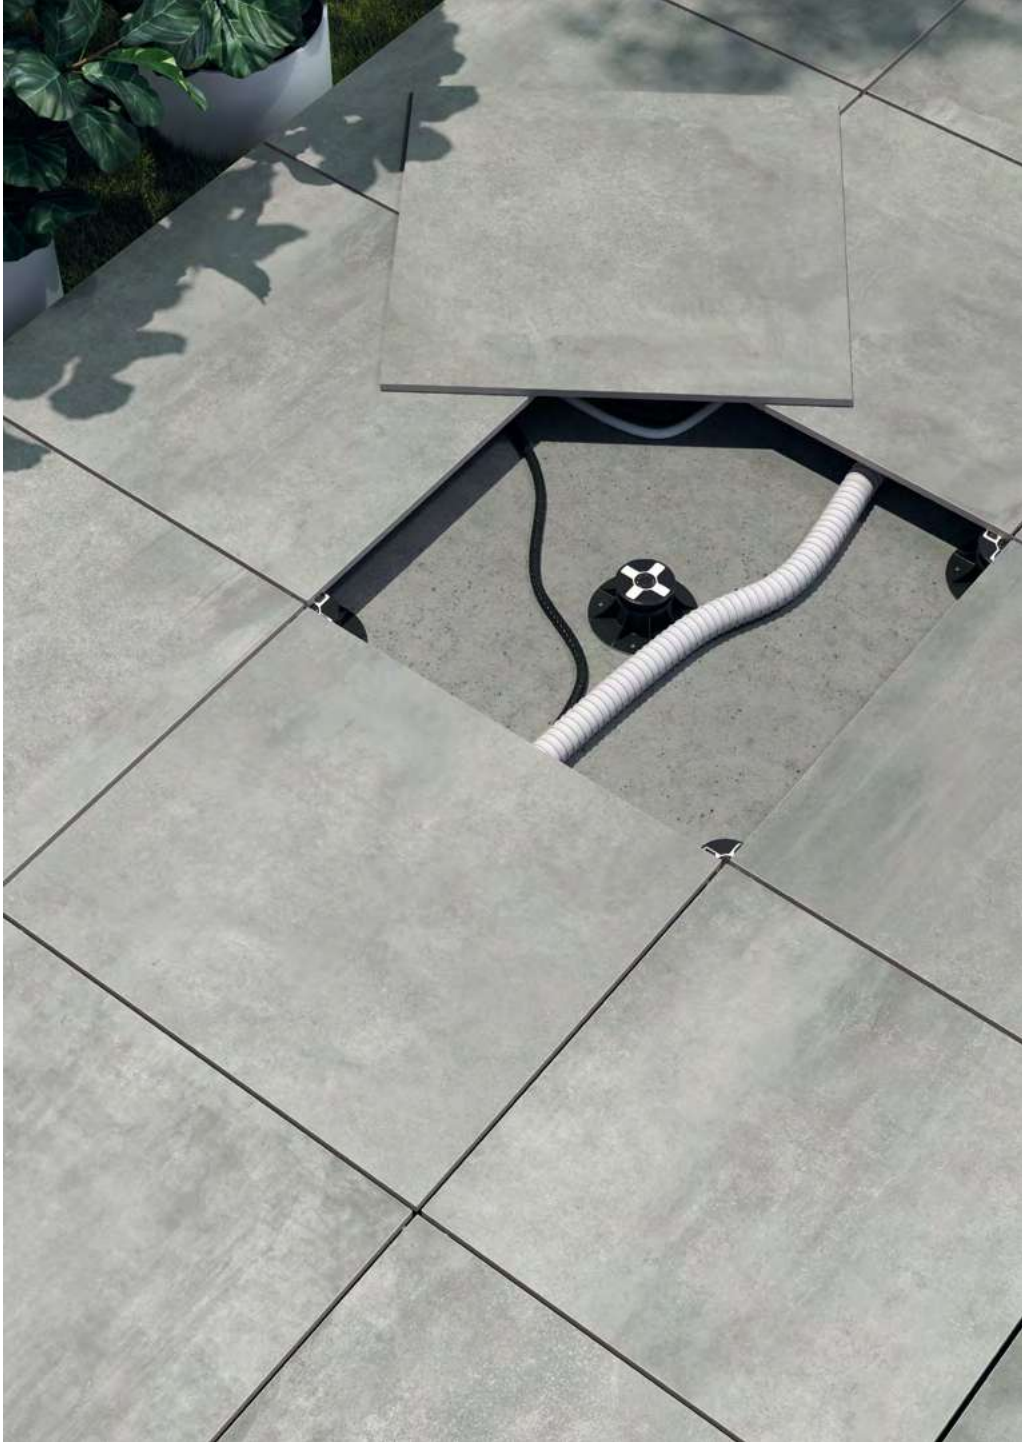

# Hall

Anthracite Rett. 75x150 - 30"x60"

Grey Out 20mm 90x90 - 35,5"x35,5"

20mm ~

Posa sopraelevata con supporto.  
Raised laying with support.  
Pose surelevee avec support.  
Verlegung auf hohlraumboden mit halterung.  
Colocación sobreelevada con soporte.  
Укладка на поднятую основу.