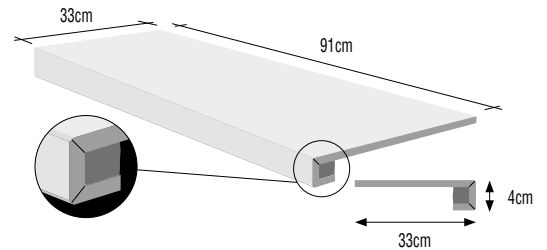

Pezzi Speciali OUT

scalino costa retta

BUS910	Scalino C. Retta White Out	33x91 13"x36,5"	855
BUS920	Scalino C. Retta Beige Out	33x91 13"x36,5"	855
BUS940	Scalino C. Retta Grey Out	33x91 13"x36,5"	855
BUS902	Scalino C. Retta Greige Out	33x91 13"x36,5"	855
BUS970	Scalino C. Retta Black Out	33x91 13"x36,5"	855
BUS904	Scalino C. Retta Charcoal Out	33x91 13"x36,5"	855

BUG10	Costa Toro White	4x60 1 3/8"x24"	589
BUG20	Costa Toro Beige	4x60 1 3/8"x24"	589
BUG40	Costa Toro Grey	4x60 1 3/8"x24"	589
BUG02	Costa Toro Greige	4x60 1 3/8"x24"	589
BUG70	Costa Toro Black	4x60 1 3/8"x24"	589
BUG04	Costa Toro Charcoal	4x60 1 3/8"x24"	589

BUAG10	Ang. Costa Toro White	4x60 1 3/8"x24"	594
BUAG20	Ang. Costa Toro Beige	4x60 1 3/8"x24"	594
BUAG40	Ang. Costa Toro Grey	4x60 1 3/8"x24"	594
BUAG02	Ang. Costa Toro Greige	4x60 1 3/8"x24"	594
BUAG70	Ang. Costa Toro Black	4x60 1 3/8"x24"	594
BUAG04	Ang. Costa Toro Charcoal	4x60 1 3/8"x24"	594

BUB610R	Busker White Rett. Battiscopa	5x59,5 2"x23,4"	515
BUB620R	Busker Beige Rett. Battiscopa	5x59,5 2"x23,4"	515
BUB640R	Busker Grey Rett. Battiscopa	5x59,5 2"x23,4"	515
BUB602R	Busker Greige Rett. Battiscopa	5x59,5 2"x23,4"	515
BUB670R	Busker Black Rett. Battiscopa	5x59,5 2"x23,4"	515
BUB604R	Busker Charcoal Rett. Battiscopa	5x59,5 2"x23,4"	515