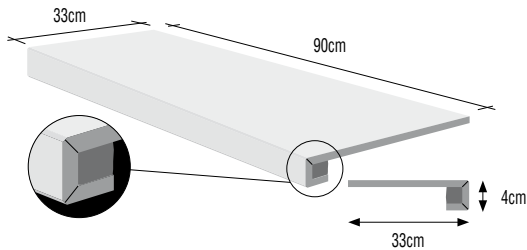

Pezzi Speciali IN

SHAL00 Ang. Listello Steel 1,5x1,5 0,6"x0,6" **510**

SHL00 Listello Steel 1,5x59,5 0,6"x23,4" **534**

scalino costa retta

BUS10	Scalino C. Retta White	33x90 13"x36"	829
BUS20	Scalino C. Retta Beige	33x90 13"x36"	829
BUS40	Scalino C. Retta Grey	33x90 13"x36"	829
BUS02	Scalino C. Retta Greige	33x90 13"x36"	829
BUS70	Scalino C. Retta Black	33x90 13"x36"	829
BUS04	Scalino C. Retta Charcoal	33x90 13"x36"	829