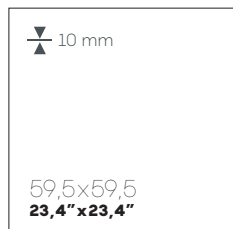

Grey Rett. 90x90 - 35,5"x35,5"

FORMATI

SIZES - FORMATS - FORMATE - FORMATOS - ФОРМАТЫ

DECORATIONS AND SPECIAL PIECES

RETT.

RETT.

RETT.

RETT.