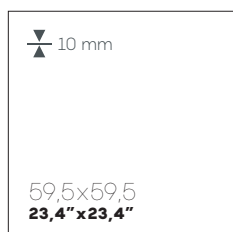

RETT.

RETT.

Mosaic Mix
29,6x29,6 11,8"x11,8"
RETT.

Mosaico
31,5x31,5 12,4"x12,4"
RETT.

Battiscopa
7,2x90 2,8"x35,5"
RETT.

Battiscopa
9x59,5 3,5"x23,4"
RETT.

C. Retta
33x120 13"x47"
RETT.

OUT