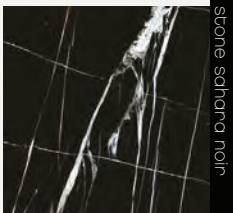

stone scharda noir

80x80
31 1/2" x 31 1/2"