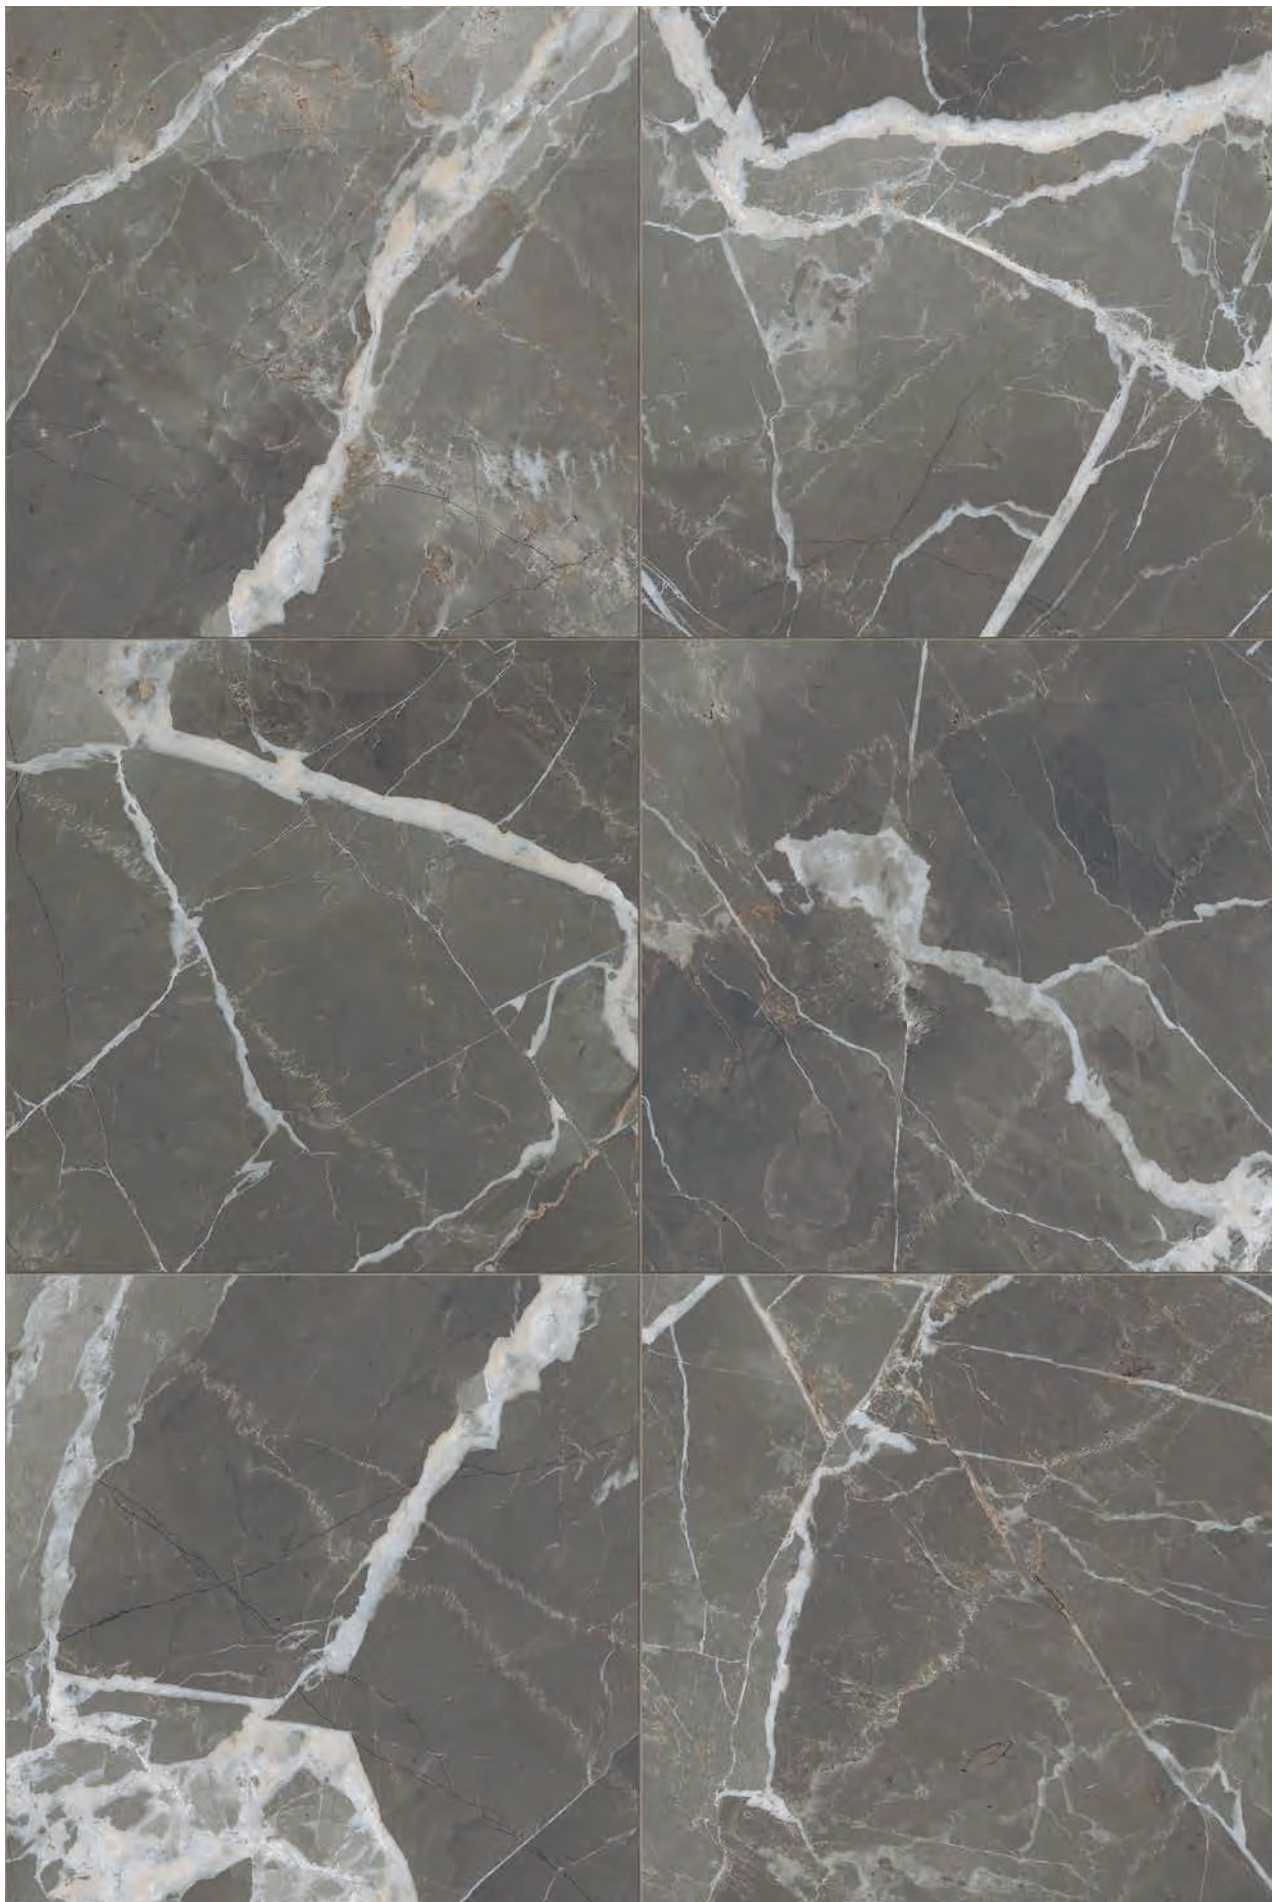

v3

smooth

glossy

STONE CALACATTA BLACK