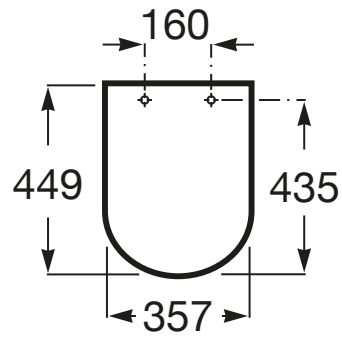

THE GAP

ROUND - Κάθισμα και κάλυμμα λεκάνης SLIM με σύστημα ελεγχόμενης κλίσης

QuickRelease

:
:
:

EasyClean®

SoftClose® system

ROUND - Compact επίτοιχη
λεκάνη Rimless υαλώδους
πορσελάνης με οριζόντια
αποχέτευση

3460NL..0

Επίτοιχη λεκάνη υαλώδους
πορσελάνης με οριζόντια
αποχέτευση.

346247..0

Επίτοιχη λεκάνη Rimless
υαλώδους πορσελάνης με
οριζόντια αποχέτευση

34624L..0

The Gap