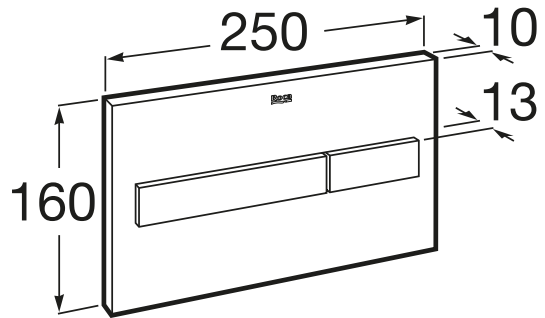

IN-WALL

Πλακέτα για εντοιχισμένα καζανάκια διπλής λειτουργίας. Μαύρο ματ

:2

Λεκάνη compact

890073020

Λεκάνη

890070020

Κιτ προσαρμογής για τις
υπόλοιπες πλακέτες (εκτός
των ρ13 και ρ15)